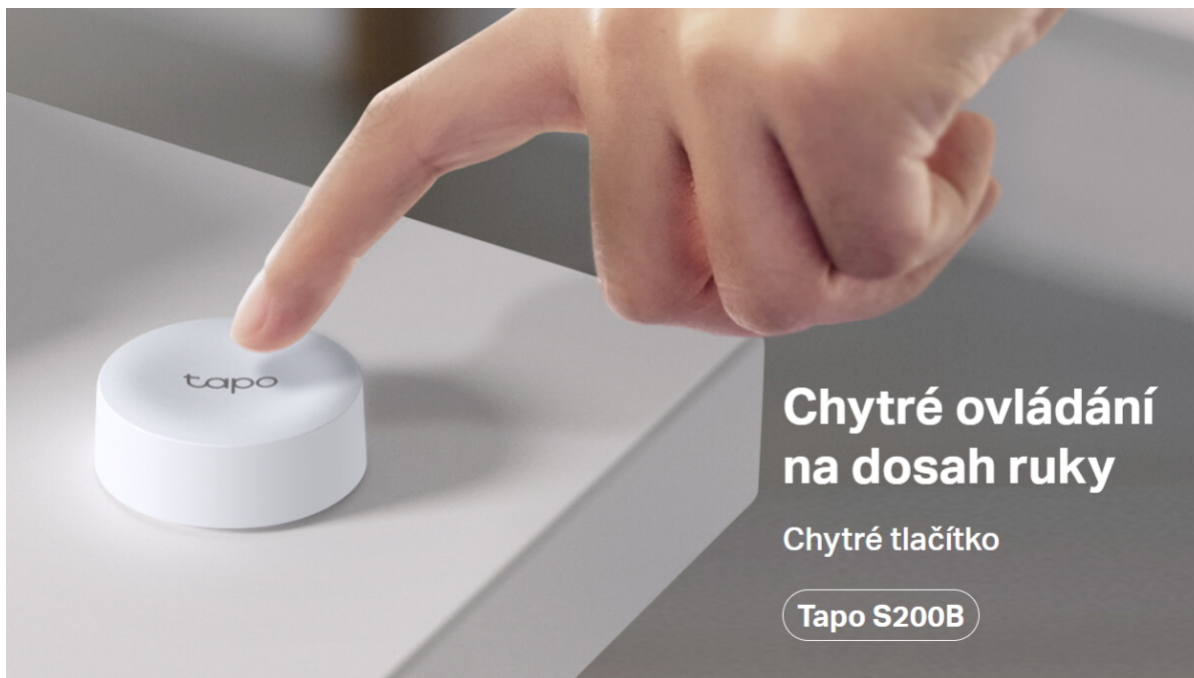

Kód zboží:

TIPTPL0016

Part No.:

Tapo S200B

Záruka:

26 měs.

Stav:

Nové zboží

Popis

TP-Link Tapo S200B

Chytré tlačítko - Chytré ovládání na dosah ruky. Je vyžadován Tapo Smart Hub (H100).

- **Chytré tlačítko** - Ovládejte a nastavujte různá světla, elektroniku a další chytrá zařízení Tapo pomocí tlačítka.
- **Nastavitelné akce** - Jedno klepnutí, dvojitě klepnutí a otočení umožňují aktivovat několik akcí jediným tlačítkem.
- **Alarm na jedno kliknutí** - Členové rodiny si mohou díky tomuto zařízení zavolat pomoc v případě nouze.
- **Ovládání z více míst** - Ovládejte elektrická příslušenství z několika různých míst pomocí chytrých tlačítek Tapo.
- **Dlouhá životnost baterie** - Baterie vydrží déle než rok.

Ovládejte celý domov jedním tlačítkem

Spárujte všechna svá světla Tapo a zařízení pomocí jediného tlačítka pro jednoduché a praktické ovládání. Když jste na cestách, aktivujte režim Pryč jedním kliknutím a vypněte všechna připojená zařízení.

Dotek bezpečnosti

Nouzová pomoc je vzdálená pouhým kliknutím. Nainstalujte tlačítko Tapo Smart Button v blízkosti vany, toalety nebo postele, aby byl přístup vždy na dosah.

Váš nový chytrý zvonek

Sestavte si svůj systém chytrého zvonku instalací tlačítka Tapo Smart Button na dveře a spárováním se Smart Hub. Ztlumte a zapněte oznámení rychlým stisknutím tlačítka na rozbočovači.