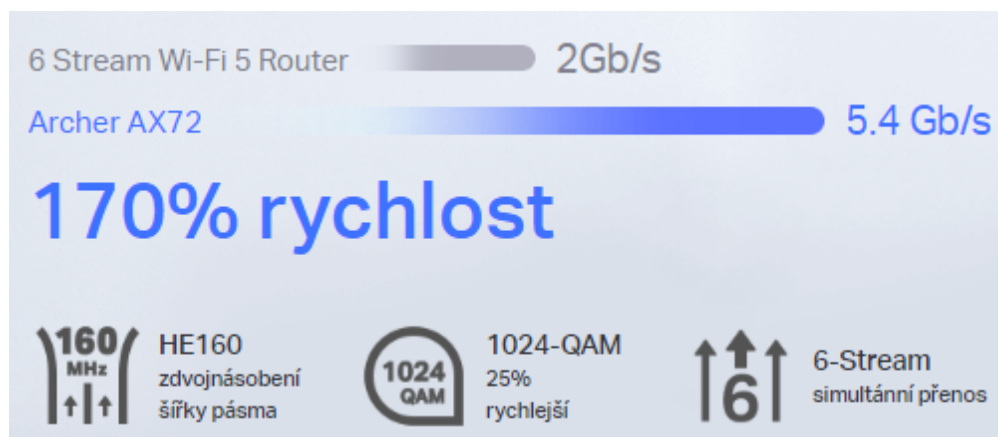

Router pracující v pásmech **2,4 a 5 GHz** s podporou standardů **802.11a/b/g/n/ac/ax**. Archer AX Pro je vybaven nejnovější bezdrátovou technologií **Wi-Fi 6**, která přináší vyšší rychlost, větší kapacitu a snížené přetížení sítě. V pásmu 2,4 GHz dosahuje přenosových rychlostí **až 574 Mbit/s** a v pásmu 5 GHz **až 4804 Mbit/s**. Technologie **Beamforming** a 6 antén s vysokým ziskem se spojí a vytvoří silný a spolehlivý Wi-Fi signál v celé domácnosti, poskytují hladké a stabilní připojení pro každého klienta. Pro snadné nastavení a použití lze využít **mobilní aplikaci Tether** nebo webové rozhraní.

- **Gigabit Wi-Fi pro 8K streamování** - 5400 Mb/s WiFi pro rychlejší procházení, streamování a stahování, to vše současně.
- **Plně vybavená Wi-Fi 6** - Je vybavena špičkovou strukturou 4T4R a HE160 v pásmu 5 GHz, která umožňuje ultrarychlé připojení 4,8 Gb/s.
- **Připojí 100+ zařízení** - Podporuje MU-MIMO a OFDMA pro snížení přetížení a zčtyřnásobení průměrné propustnosti.
- **Široké pokrytí** - 6x antény a Beamforming zajišťují široké pokrytí.
- **HomeShield** - prémiové bezpečnostní služby TP-Link udržují vaši domácí síť v bezpečí díky špičkovým funkcím pro ochranu sítě a internetu věcí.
- **Více větracích otvorů, méně tepla** - Vylepšená oblast větracích otvorů umožňuje ještě lepší výkon.
- **USB Sharing** - 1x port USB 3.0 umožňuje snadné sdílení médií a budování privátního cloudu.
- **Snadné nastavení** - Nastavte router během několika minut pomocí aplikace Tether.