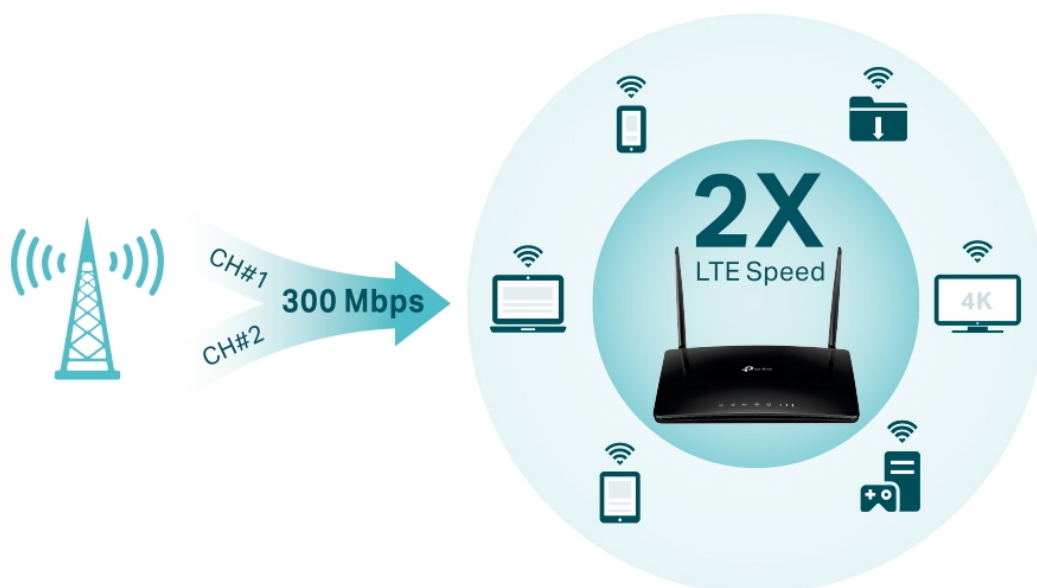

Router poskytuje **čtyři gigabitové porty** a tím i spolehlivé kabelové připojení pro zařízení náročná na šířku pásma, jako jsou například herní konzole. Dvě oddělené bezdrátové sítě využívající pásma **2,4 GHz** a **5 GHz** poskytují optimalizovaný výkon **až 1167 Mb/s** a minimalizují vzájemné rušení signálu. Dvě externí LTE antény a nejnovější bezdrátové technologie vám umožní užívat si stabilní a efektivní připojení.

- **Pokročilý 4G+ router** - podporuje 4G+ Cat6 pro zvýšení datové rychlosti až na 300 Mbps.
- **Zapojte SIM kartu a hrajte** - není potřeba žádná konfigurace, kompatibilita SIM karet ve více než 100 zemích je zajištěna léty praktických testů.
- **Podpora MU-MIMO** - simultánní datové toky zvyšují propustnost Wi-Fi a efektivitu sítě.
- **Podporuje TP-Link OneMesh** - spolupracuje s produkty TP-Link OneMesh a vytváří flexibilní a nákladově efektivní síť Mesh.
- **Lepší signál pro připojení všude** - vychutnejte si stabilní a efektivní připojení ke každému zařízení díky dvěma externím odnímatelným LTE anténám.
- **Plně gigabitové porty** - poskytují spolehlivé kabelové připojení pro zařízení náročná na šířku pásma, jako jsou herní konzole a IPTV.
- **Režim Wi-Fi Router** - zapojte ethernetový kabel do portu LAN/WAN pro flexibilní přístup jako záložní možnost,

Rychlost datového přenosu: 867 Mbit/s 5 GHz, 300 Mbit/s 2,4 GHz

Anténa: 2x externí 4G LTE anténa

Porty: 3x RJ-45 LAN, 1x RJ-45 LAN/WAN, 1x nano SIM slot

Frekvenční pásmo: 2,4 GHz a 5 GHz

Zabezpečení: 64/128-bit WEP, WPA/WPA2 Personal, WPA/WPA2 Enterprise