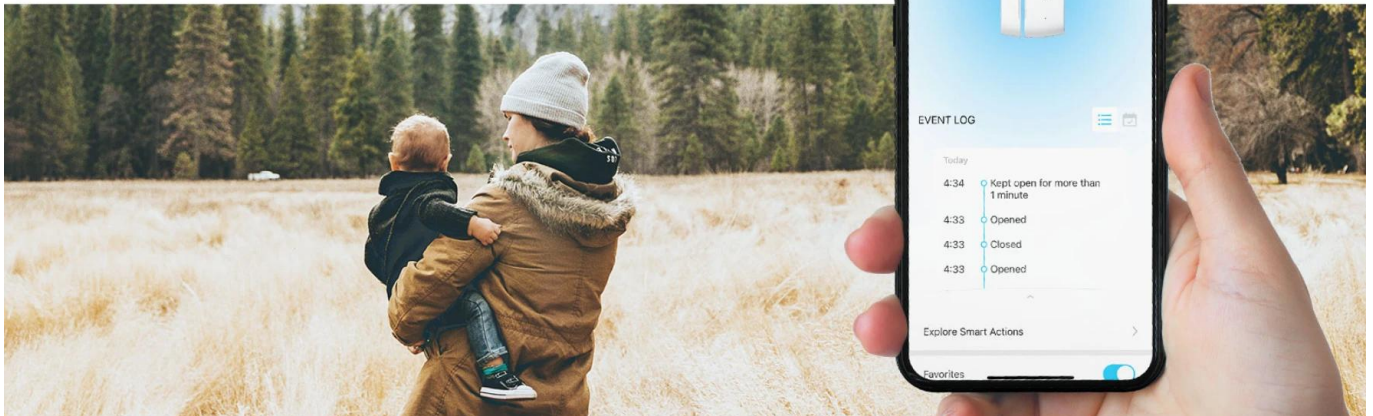

Door & Window Check

Stop wondering if you closed all your windows after leaving home. Check on your doors and windows at a glance with the Tapo app.