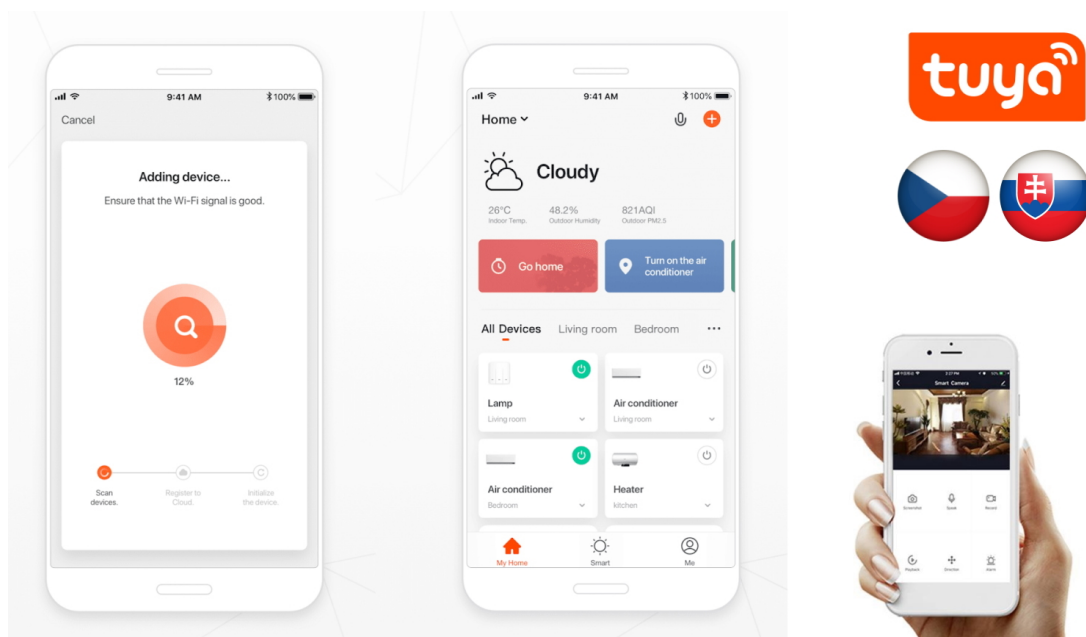

Popis

IMMAX NEO LITE Smart vnitřní zásuvka v2 typ E

Chytrá Wi-Fi zásuvka je navržena k **ovládání elektrických spotřebičů** odkudkoliv přes internet. Můžete tak automatizovat zapínání spotřebičů či sledovat **spotřebu energie**. Zásuvku lze ovládat skrze bezplatnou aplikaci **IMMAX NEO PRO**, která je kompatibilní se systémy **TUYA**, SmartThings, Lidl a podporuje hlasové ovládání pomocí Google Assistant, Amazon Alexa a Apple Siri.