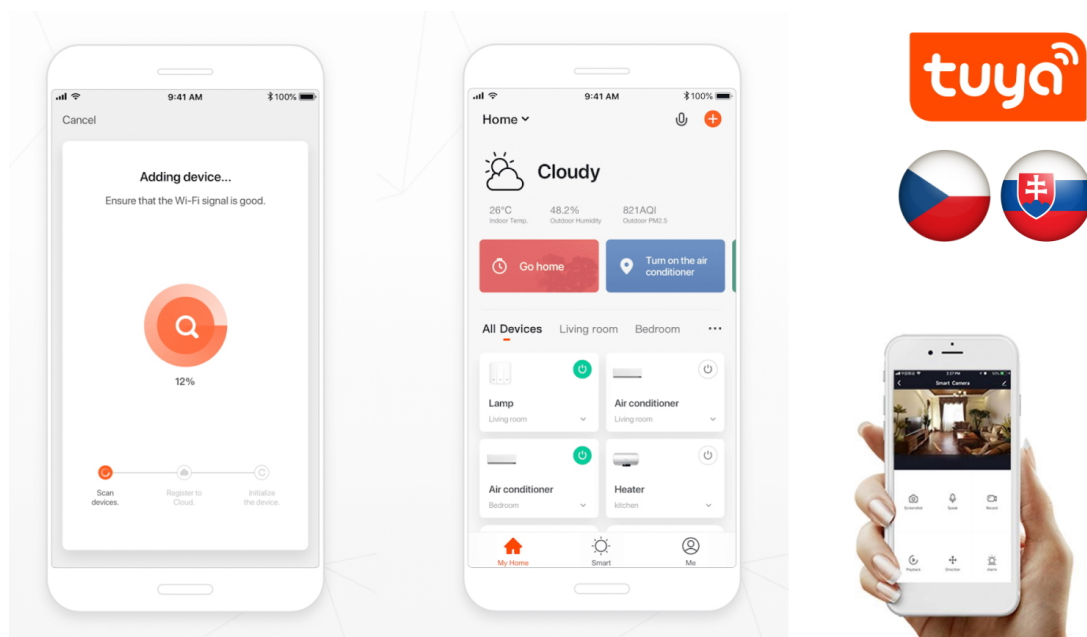

Stav: Nové zboží

Popis

IMMAX NEO MILANO 120 cm 40 W

Designové LED závěsné svítidlo, ideální např. pro osvětlení jídelního stolu, svítí dolů i vzhůru. Přímé světlo svítí dolů v odstínech bílé, nepřímé osvětlení směrem vzhůru svítí v širokém barevném spektru. Svítidlo lze propojit s chytrou bránou **IMMAX NEO** a ovládat tak celou síť domácích světelných zdrojů skrze dálkový ovladač či aplikaci v mobilním telefonu. Systém je **kompatibilní s iOS, Android, Amazon Alexa, Apple Siri, Google Assistant, Tuya, Philips HUE** či **Somfy**.