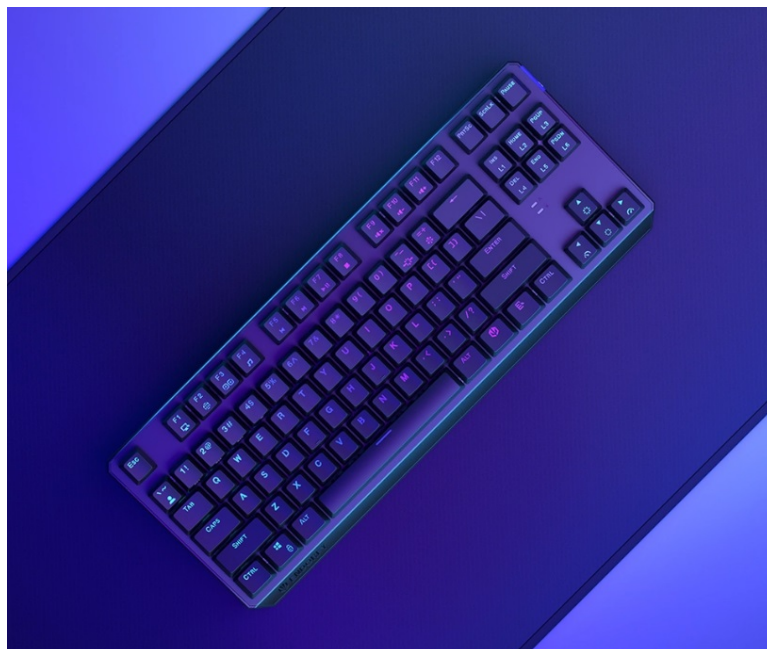

## ENDORFY THOCK TKL WIRELESS RED

Cena celkem:	<b>2 238 Kč</b>
	<b>(bez DPH: 1 850 Kč)</b>
Běžná cena:	<b>2 462 Kč</b>
Ušetříte:	<b>224 Kč</b>
Kód zboží:	KLAEND1250
Part No.:	EY5A080
Záruka:	24 měs.
Stav:	Nové zboží

## Endorfy Thock TKL Wireless Red - herní klávesnice, která vám dá volnost

**Herní bezdrátová klávesnice Endorfy Thock TKL Wireless Red**, se kterou absolvujete virtuální bitvy bez omezujícího kabelu. Navíc díky **kompaktním rozměrům** šetří místo na stole, takže máte prostor pro další gamingové příslušenství nebo občerstvení. Uplatní se nejen ve hrách, ale také pracovní a kreativní činnosti. Veškeré výzvy zvládne bezdrátově od pracovního stolu i třeba z pohodlí gauče. **Klávesnice Endorfy Thock TKL Wireless Red** svou dominanci potruhuje přítomnostní **mechanických spínačů Kailh Red**, které se vyznačují enormní **životností až 70 milionů kliknutí** a **ultrarychlými reakcemi**.

Jsou ideální do situací, kde musíte bleskově reagovat, útočit, zasadit finální úder nebo dělat nejrůznější comba. Gamingová klávesnice Endorfy Thock TKL Wireless Red nabízí **3 způsoby připojení**. Kromě tradičního **kabelu** disponuje také technologií **Bluetooth** nebo **2,4GHz rozhraním** pro bezdrátovou konektivitu. Díky **robustní konstrukci** se nemusíte bát nechtěného poškrábání nebo poškození při přenášení a můžete hrát naplno a s maximální agresivitou. Stabilní pozici zajistí praktické **vyklápěcí nožky**. Samozřejmostí je podpora stylového **barevného ARGB podsvícení**.