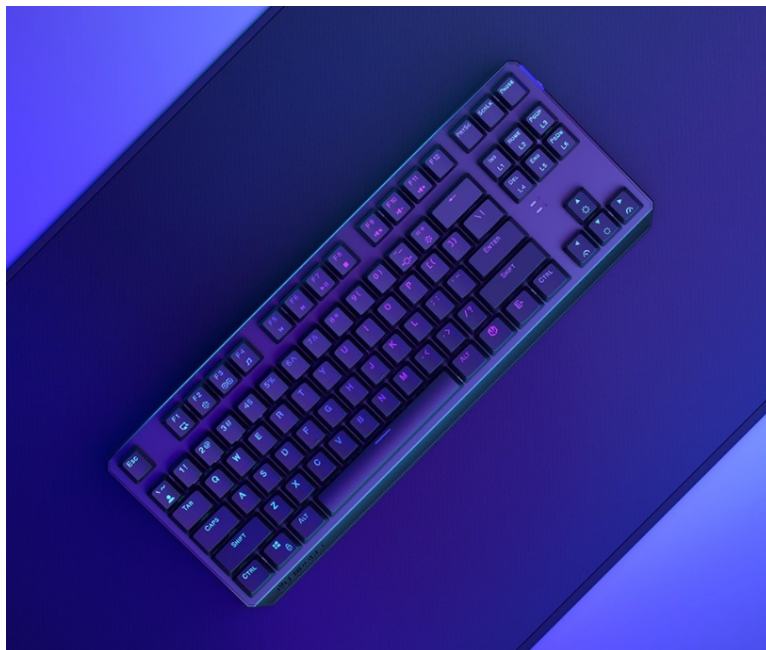

ENDORFY THOCK TKL WIRELESS BLACK

Cena celkem:	1 999 Kč
	(bez DPH: 1 652 Kč)
Běžná cena:	2 199 Kč
Ušetříte:	200 Kč
Kód zboží:	KLAEND1260
Part No.:	EY5A081
Záruka:	24 měs.
Stav:	Nové zboží

Popis

Endorfy Thock TKL Wireless Black - herní klávesnice, která vám dá volnost

Herní bezdrátová klávesnice Endorfy Thock TKL Wireless Black, se kterou absolvujete virtuální bitvy i pracovní činnosti bez omezujícího kabelu. Navíc díky **kompaktním rozměrům** šetří místo na stole, takže máte prostor pro další gamingové příslušenství nebo občerstvení. Uplatní se nejen ve hrách, ale také pracovní a kreativní činnosti. Veškeré výzvy zvládne bezdrátově od pracovního stolu i třeba z pohodlí gauče. **Klávesnice Endorfy Thock TKL Wireless Black** svou dominanci potrhne přítomností **mechanických spínačů Kailh Black**, které se vyznačují enormní **životností až 70 milionů kliknutí** a skvělou odezvou při každém stisknutí.

Spínače Kailh Black podporují komfortní činnost při lehce zvýšené síle aktivace. Díky tomu vám umožní nejenom hraní her, ale také tvořit. Uplatní se při psaní dokumentů, e-mailů, příspěvků na blog apod. A jakmile vyřídíte administrativní povinnosti, je čas naskočit do hry. Gamingová klávesnice Endorfy Thock TKL Wireless Black nabízí **3 způsoby připojení**. Kromě tradičního **kabelu** disponuje také technologií **Bluetooth** nebo **2,4GHz rozhraním** pro bezdrátovou konektivitu. Díky **robustní konstrukci** se nemusíte bát nechtěného poškrábání nebo poškození při přenášení a můžete hrát naplno a s maximální agresivitou. Stabilní pozici zajistí praktické **vyklápěcí nožky**. Samozřejmostí je podpora stylového **barevného ARGB podsvícení**.