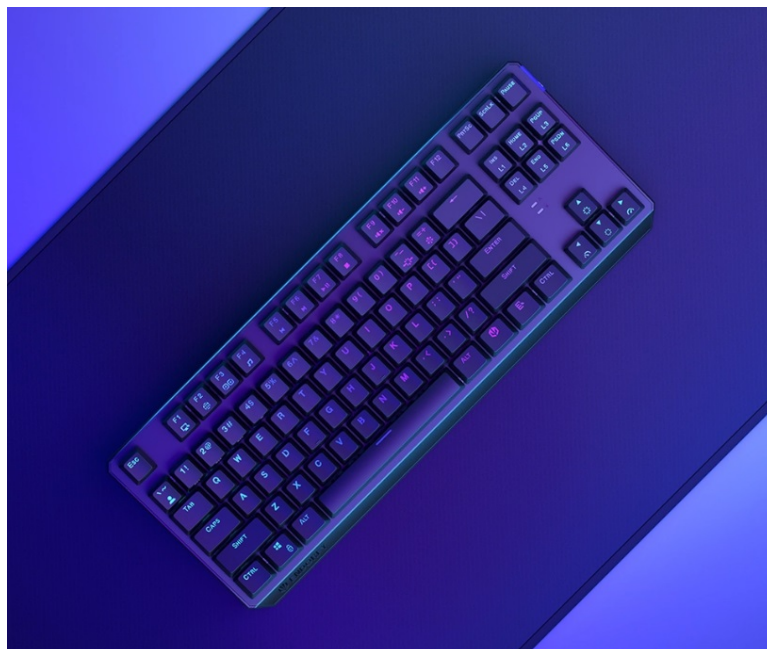

ENDORFY THOCK TKL WIRELESS RED

Cena celkem:	1 452 Kč
	(bez DPH: 1 200 Kč)
Běžná cena:	1 597 Kč
Ušetříte:	145 Kč
Kód zboží:	KLAEND12501
Part No.:	EY5C005
Záruka:	24 měs.
Stav:	Nové zboží

Popis

Endorfy Thock TKL Wireless Red - herní klávesnice, která vám dá volnost

Herní bezdrátová klávesnice Endorfy Thock TKL Wireless Red, se kterou absolvujete virtuální bitvy bez omezujícího kabelu. Navíc díky **kompaktním rozměrům** šetří místo na stole, takže máte prostor pro další gamingové příslušenství nebo občerstvení. Uplatní se nejen ve hrách, ale také pracovní a kreativní činnosti. Veškeré výzvy zvládne bezdrátově od pracovního stolu i třeba z pohodlí gauče. **Klávesnice Endorfy Thock TKL Wireless Red** svou dominanci potruhuje přítomnostní **mechanických spínačů Kailh Red**, které se vyznačují enormní **životností až 70 milionů kliknutí** a **ultrarychlými reakcemi**.

Jsou ideální do situací, kde musíte bleskově reagovat, útočit, zasadit finální úder nebo dělat nejrůznější comba. Gamingová klávesnice Endorfy Thock TKL Wireless Red nabízí **3 způsoby připojení**. Kromě tradičního **kabelu** disponuje také technologií **Bluetooth** nebo **2,4GHz rozhraním** pro bezdrátovou konektivitu. Díky **robustní konstrukci** se nemusíte bát nechtěného poškrábání nebo poškození při přenášení a můžete hrát naplno a s maximální agresivitou. Stabilní pozici zajistí praktické **vyklápěcí nožky**. Samozřejmostí je podpora stylového **barevného ARGB podsvícení**.