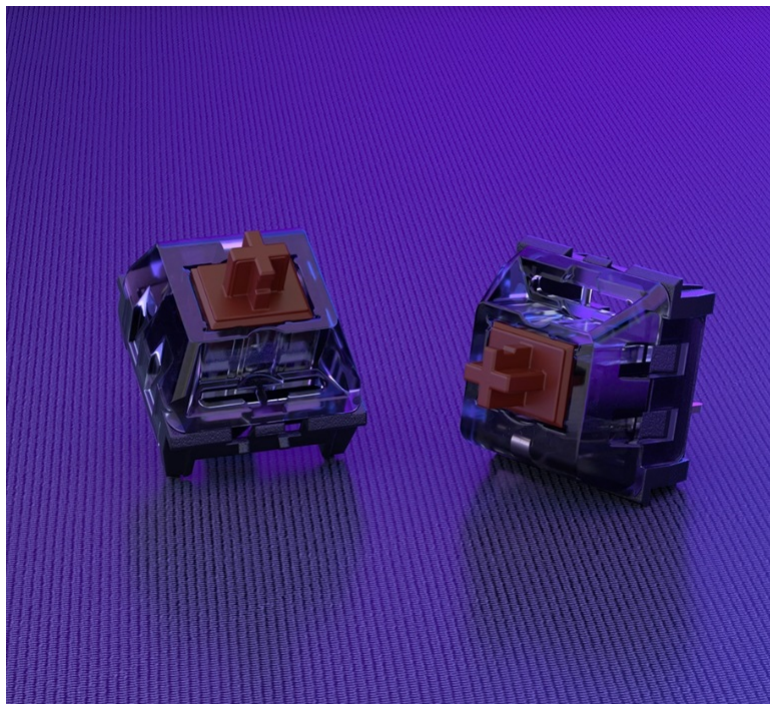

LAN párty, turnaj nebo večerní sólo hraní - klávesnice Endorfy Thock TKL

Malá mechanická klávesnice Endorfy Thock TKL Brown je vhodná pro jakoukoli herní úroveň – od příležitostného hráče až po profíka. Díky **kompaktním rozměrům** se snadno vměstná na váš stůl, případně ji před cestou na další turnaj sbalíte do batohu. Je vybavena **spínači Kailh Brown**, které se vyznačují univerzálností a jsou vhodné pro plnění jakýchkoliv úkolů – v kanceláři při psaní, tvorbě tabulek, dokumentů i akci při souboji s bossy (s těmi herními, ne nadřízenými).

Perfektní orientaci za slabého osvětlení nebo ve večerních hodinách zajistí **barevné RGB podsvícení**. **Nastavitelné nožičky** ukotví klávesnici **Endorfy Thock TKL Brown** v ideální pozici, která odpovídá vašim požadavkům. Nechybí ani **podpora softwaru** pro vyladění a nastavení funkcí.

Endorfy Thock TKL Brown

Kompaktní **mechanická** klávesnice pro každého vášnivého hráče. Díky spínačům **Kailh Brown** nabízí výbornou odezvu a výdrž **přes 50 milionů** stisků. Konstrukce klávesnice **z hliníku** vykazuje jen tu nejvyšší možnou odolnost a stabilitu. Klávesy jsou **RGB podsvícené** a nabízí možnost vlastního nastavení. Klávesy jsou navíc také **plně programovatelné**, díky tomu lze klávesnici individualizovat přesně podle potřeb hráče a hrané hry. Samozřejmě nechybí ani funkce **Anti-Ghosting** a N-Key rollover. Připojení je realizováno skrze **odnímatelný USB kabel**.

ZÁKLADNÍ SPECIFIKACE

Rozložení kláves: československé

Podsvícení: ano

Typ spínačů: Kailh Brown

Délka kabelu: 1,8 m

Připojení: USB 2.0

Barva: černá

Rozměry: 361,5 x 140 x 42,5 mm