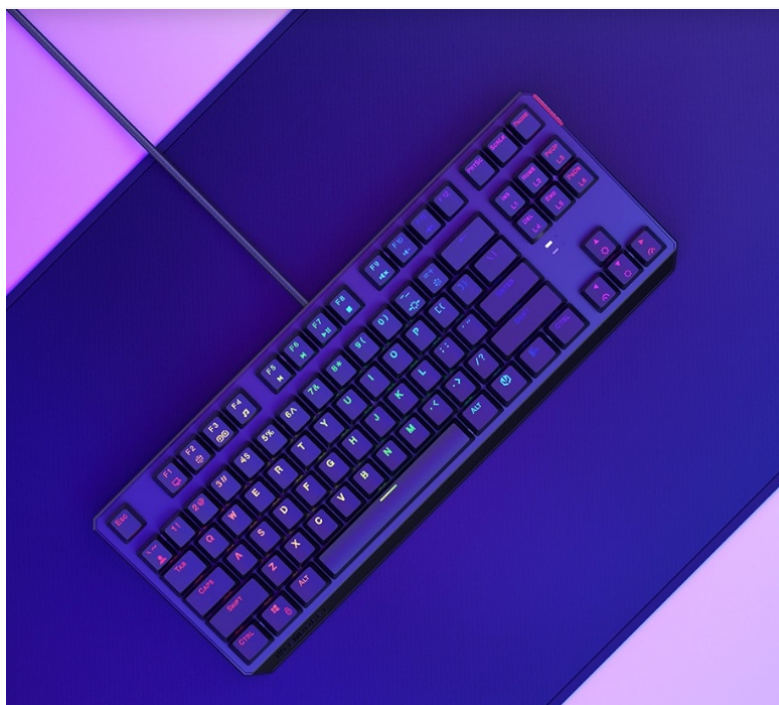

LAN párty, turnaj nebo večerní sólo hraní - klávesnice Endorfy Thock TKL

Malá mechanická klávesnice Endorfy Thock TKL Brown je vhodná pro jakoukoli herní úroveň – od příležitostného hráče až po profíka. Díky **kompaktním rozměrům** se snadno vměstná na váš stůl, případně ji před cestou na další turnaj sbalíte do batohu. Je vybavena **spínači Kailh Brown**, které se vyznačují univerzálností a jsou vhodné pro plnění jakýchkoliv úkolů – v kanceláři při psaní, tvorbě tabulek, dokumentů i akci při souboji s bossy (s těmi herními, ne nadřízenými).

Perfektní orientaci za slabého osvětlení nebo ve večerních hodinách zajistí **barevné RGB podsvícení**. **Nastavitelné nožičky** ukotví klávesnici **Endorfy Thock TKL Brown** v ideální pozici, která odpovídá vašim požadavkům. Nechybí ani **podpora softwaru** pro vyladění a nastavení funkcí.

Endorfy Thock TKL Brown

Kompaktní **mechanická** klávesnice pro každého vášnivého hráče. Díky spínačům **Kailh Brown** nabízí výbornou odezvu a výdrž **přes 50 milionů** stisků. Konstrukce klávesnice **z hliníku** vykazuje jen tu nejvyšší možnou odolnost a stabilitu. Klávesy jsou **RGB podsvícené** a nabízí možnost vlastního nastavení. Klávesy jsou navíc také **plně programovatelné**, díky tomu lze klávesnici individualizovat přesně podle potřeb hráče a hrané hry. Samozřejmě nechybí ani funkce **Anti-Ghosting** a N-Key rollover. Připojení je realizováno skrze **odnímatelný USB kabel**.

ZÁKLADNÍ SPECIFIKACE

Rozložení kláves: československé

Podsvícení: ano

Typ spínačů: Kailh Brown

Délka kabelu: 1,8 m

Připojení: USB 2.0

Barva: černá

Rozměry: 361,5 x 140 x 42,5 mm