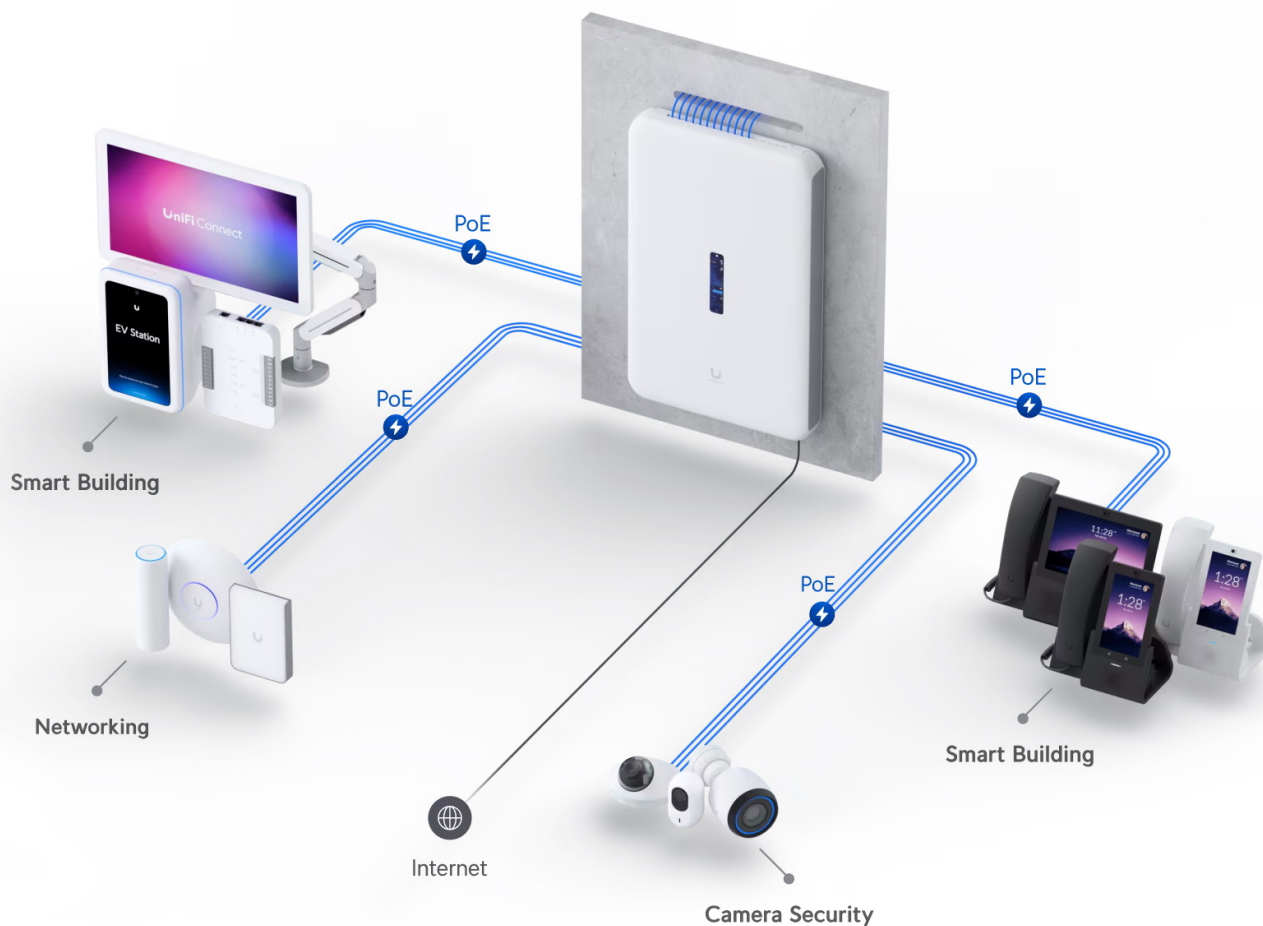

### Ubiquiti UniFi Dream Wall

All-in-one **UniFi OS konzole** spojuje bezpečnostní bránu, vysokorychlostní přístupový bod, síťový videorekordér (**NVR**) a gigabitový **PoE** přepínač do jednoho kompaktního zařízení, které lze snadno instalovat **na stěnu**. Pomáhá domácím i firemním majitelům hladce rozšiřovat a spravovat síť díky vysokorychlostnímu připojení se dvěma sítěmi WAN (porty **10G SFP+ a 2,5GbE RJ-45**). Integrovaný přístupový bod využívá standard **802.11ax (Wi-Fi 6)** a nabízí přenosovou rychlost (agregovaná propustnost) až **2,7 Gbps**. Díky integrovaným anténám se získkem **6 dBi (5 GHz)** a **5,9 dBi (2,4 GHz)** poskytuje spolehlivou oboustrannou komunikaci mezi AP a více než 300 klienty.

Zařízení je vybaveno operačním systémem **UniFi OS** a poskytuje plnou kontrolu nad všemi zařízeními UniFi, včetně přístupových bodů, kamer, telefonů a čteček. Je to také konzole pro budoucnost, protože na ní bude možné spouštět všechny připravované aplikace UniFi OS.