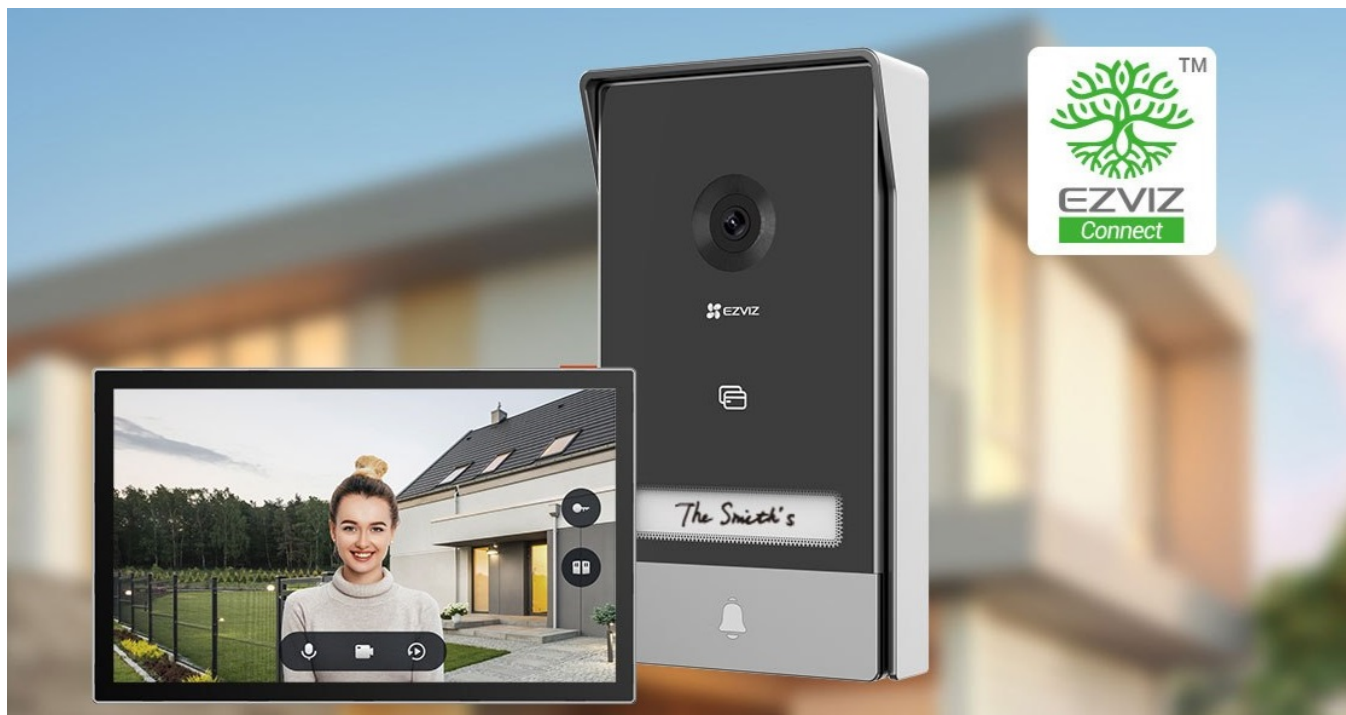

### EZVIZ HP7 - co se děje před zavřenými dveřmi?

**EZVIZ HP7 představuje moderní a chytrý interkom** pro komunikaci a bezpečnější přístup do vaší domácnosti. Set obsahuje dveřní stanici interkomu, bytový monitor a další potřebné příslušenství pro komplexní využití. Díky **videotelefonu** získáte maximální pohodlí při kontrole, komunikaci a udělování vstupu návštěvníkům dovnitř interiéru.

Samozřejmostí je důraz na zvýšenou úroveň bezpečí, takže ve spojení s **venkovní kamerou** lze nahrávat videa a detekovat podezřelé osoby. **Domácí interkom EZVIZ HP7** je navržen pro domy, vily a další prostorné objekty s určitou mírou zabezpečení.

## Stunning 2K

**Dotykový bytový monitor** vám poskytne všechny důležité funkce na jednom místě. Umožní vám nastavit a spravovat venkovní telefon, ukládat video nebo **obousměrně komunikovat s návštěvníky** přede dveřmi či bránou. I když jste zrovna mimo domov, pomocí mobilního telefonu zůstanete ve spojení.

## EZVIZ HP7

Set **dveřní stanice** (interkomu) se čtečkou RFID čipů, 7" **bytového monitoru** a příslušenství.

Dveřní stanice je vybavena **jedním zvonkem** a kamerou s rozlišením **2048 x 1296 px**. Úhel záběru kamery je 162° diagonálně. Pro přenos obrazu používá kodek **H.265**. Samozřejmě je integrovaný mikrofon, reproduktor a čtečka přístupových čipů **RFID**. Připojení zvonku je realizováno 2drátově. **Dotykový 7" monitor** lze připojit pomocí Wi-Fi a disponuje **microSD slotem**. Vzdálené **ovládání přes aplikaci**, **povrchová montáž**, odolnost vůči nepříznivým vlivům dle certifikace **IP65**. Z chytrých funkcí je k dispozici například **detekce lidské postavy**, možnost vygenerování dočasného návštěvnického kódu či volitelná funkce změny hlasu pro zachování soukromí při komunikaci.