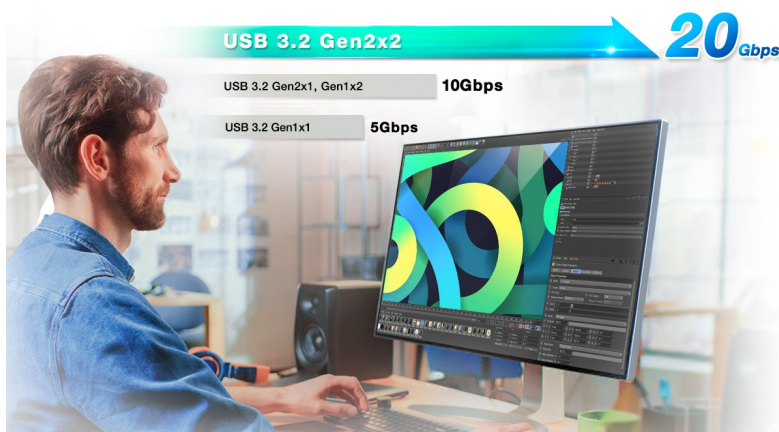

### Impozantní rychlost sbalena na cesty - ADATA SE880

Posuňte produktivitu vpřed s **externím SSD ADATA SE880**. Podporuje **vysokorychlostní rozhraní USB 3.2 Gen2 x2**, které dosahuje impozantních přenosového tempa. **Rychlost čtení a zápisu až 2000 MB/s** je přibližně 20× vyšší oproti standardním pevným diskům, takže se velmi snadno dostanete k potřebným datům. Bez zpoždění reaguje také při vysoké provozní zátěži spojené s množstvím výpočetních úkolů.

Díky tomu je vhodný **pro náročné aplikace, editaci, případně multitasking**. **Externí SSD ADATA SE880** dosahuje **kompaktních rozměrů a nízké váhy**, díky čemuž je vysoce mobilní a disk lze snadno přepravovat v zavazadle nebo jej prostě vzít do ruky.

## **ADATA SE880 500 GB**

Externí SSD disk s kapacitou **500 GB** a konektorem **USB-C** dosahuje rychlosti čtení a zápisu **až 2 000 MB/s**.

Součástí balení je kabel USB-C a USB-C na USB.