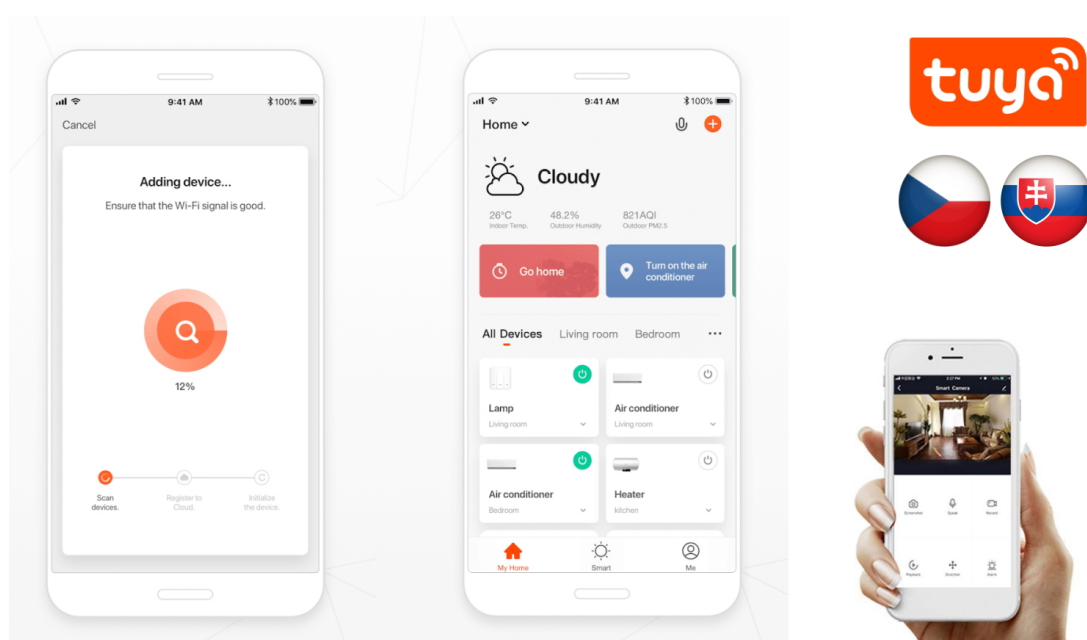

IMMAX NEO SMART 07768L

Cena celkem:	597 Kč
	(bez DPH: 493 Kč)
Běžná cena:	657 Kč
Ušetříte:	60 Kč
Kód zboží:	ELIIMM1019
Part No.:	07768L
Záruka:	24 měs.
Stav:	Nové zboží

Popis

IMMAX NEO SMART 07768L

Speciální bateriový programovatelný ovladač **pro ovládání světelných zdrojů** a dalších produktů systému IMMAX NEO komunikující na protokolu **ZigBee 3.0**. Ovladačem je možné stmívat, vypínat či měnit teplotu barvy světelných zdrojů. V aplikaci IMMAX NEO PRO, kompatibilní s iOS, Android, Amazon Alexa, Apple Siri, Google Assistant, TUYA a LIDL, **lze nastavit 3 různé scény** či automatizace pro stisk, dvojitisk nebo dlouhý stisk tlačítka mikrospínače. Díky tomu můžete mít osvětlení a další produkty v domácnosti kdykoliv pod kontrolou a stát se tak "pánem chytré domácnosti".

Upozornění: Nejedná se o klasický vypínač, nepřipojují se k němu žádné vodiče. Ovladač vyžaduje propojení s chytrou bránou IMMAX NEO BRIDGE PRO Smart Zigbee 3.0 v2 (prodává se samostatně) či jiným TUYA hubem na standardu ZigBee 3.0.

Rozměry: 40 x 40 x 29 mm

Barva: šedá-černá

TuyaSmart:

[Aplikace pro Android](#)

[Aplikace pro iOS](#)
