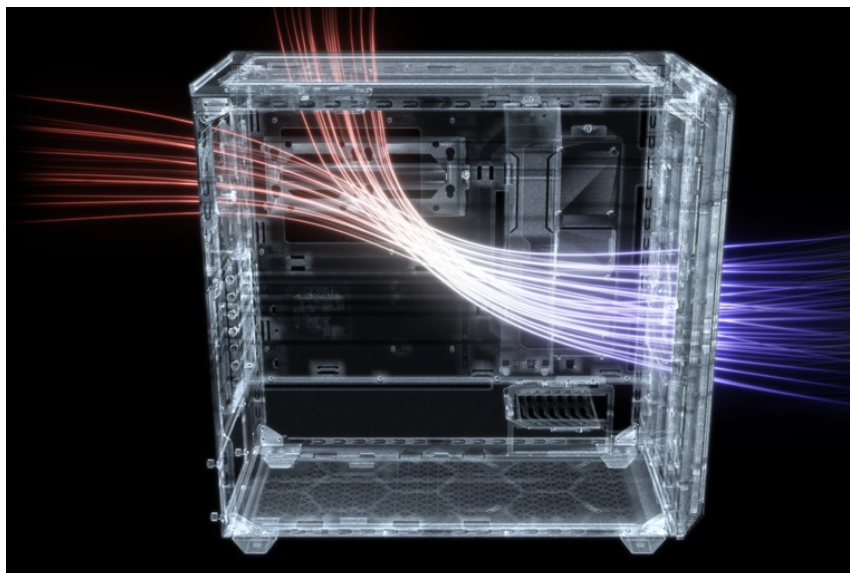

#### Be quiet! SHADOW BASE 800 - moderní PC s dávkou organizace

PC skříň **Be quiet! SHADOW BASE 800** přináší komfortní prostor pro uložení komponent a optimalizované proudění vzduchu. Díky **síťovanému provedení předního panelu** a **trojici ventilátorů Pure Wings** o velikosti 140 mm je zajištěn vysoký průtok vzduchu a tím také maximální výkon celé sestavy. Ventilátory jsou navíc navrženy pro **tichý provoz**, takže i při maximální rychlosti dosahují pouze 21,9 dB(A). Při stavbě moderního počítače na velikosti záleží. PC skříň **Be quiet! SHADOW BASE 800 v provedení Middle Tower** nabízí komfortní prostor, se kterým projevíte svoji kreativitu při skládání a nemusíte se výrazně omezovat.

**Vnitřní prostor pojme velké grafické karty, E-ATX základní desky nebo až 420mm dlouhý výměník vodního chlazení na přední a vrchní straně. Samozřejmostí je také perfektní uspořádání kabelů. Chytré integrovaná lišta vám umožní vést kabely přehledně a bez vnitřního chaosu. Na pohled přes průhlednou bočnici tak sestava vypadá čistě a profesionálně. Samozřejmostí je přítomnost nejdůležitějších konektorů nebo prachového filtru na horním panelu.**

### **Be quiet! SHADOW BASE 800**

Skříň v provedení Middle Tower s průhlednou bočnicí nabízí **dvě 3,5"** pozice pro pevné disky a **čtyři 2,5"** pozice pro SSD

disky. Na horním panelu naleznete dva porty **USB 3.0**, jeden port **USB-C** a dále také konektory pro sluchátka a mikrofon. Skříň je osazena **třemi ventilátory o velikosti 140 mm**, a to v přední, vrchní a zadní části, přesně tak, aby zaručily nejlepší průchod vzduchu. Ve skříni je dostatek prostoru pro chladič CPU do výšky až 180 mm a grafickou kartu o délce až 430 mm. Důmyslné řešení umožňuje pohodlné umístění **až 420 mm dlouhého výměníku** vodního chlazení na přední a vrchní straně. Potěší taktéž integrovaná lišta pro lepší organizaci kabelů a dvojice prachových filtrů. Skříň je dodávána **bez zdroje**.