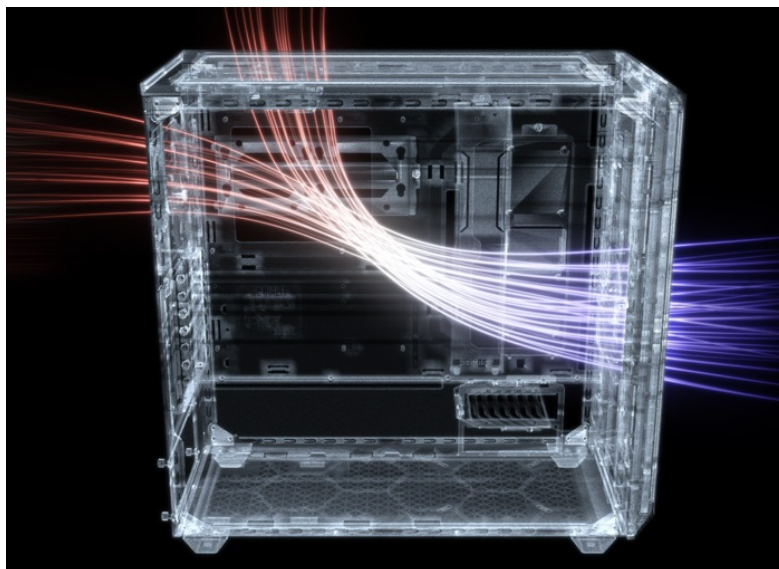

Stav: Nové zboží

Popis

Be quiet! SHADOW BASE 800DX - moderní PC systém, který má styl

PC skříň **Be quiet! SHADOW BASE 800DX v provedení Middle Tower** se vyznačuje optimalizovaným prouděním vzduchu a **ARGB LED diodami** pro stylové osvětlení. Přináší dostatek prostoru i pro objemné komponenty v podobě grafických karet, výměníků nebo základních desek a potěší také **tichým chodem**. Užijte si maximální výkon. **Model SHADOW BASE 800DX** ocení především fanoušci vodního chlazení a ideálního proudění vzduchu. Díky konstrukci předního a horního krytu je zajištěna **mimořádná prodyšnost celého systému**. Samozřejmostí je přítomnost **prachového filtru**, který lze snadnou vyjmout a očistit.

Be quiet! SHADOW BASE 800DX

Skříň v provedení Middle Tower s průhlednou bočnicí a předním **ARGB podsvícením** nabízí **dvě 3,5"** pozice pro pevné disky a **čtyři 2,5"** pozice pro SSD disky. Na horním panelu naleznete dva porty **USB 3.0**, jeden port **USB-C** a dále také konektory pro sluchátka a mikrofon. Skříň je osazena **třemi ventilátory o velikosti 140 mm**, a to v přední, vrchní a zadní části, přesně tak, aby zaručily nejlepší průchod vzduchu. Ve skříni je dostatek prostoru pro chladič CPU do výšky až 180 mm a grafickou kartu o délce až 430 mm. Důmyslné řešení umožňuje pohodlné umístění **až 420 mm dlouhého výměníku** vodního chlazení na přední a vrchní straně. Potěší taktéž integrovaná lišta pro lepší organizaci kabelů a dvojice prachových filtrů. Skříň je dodávána **bez zdroje**.