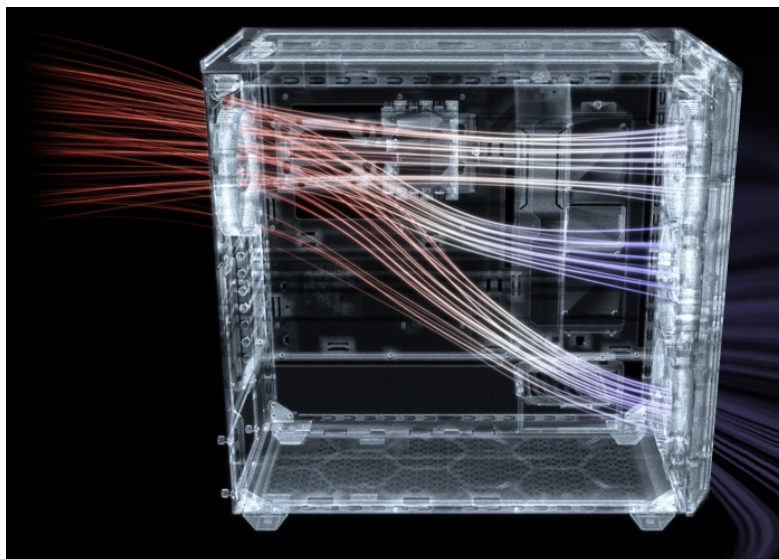

Be quiet! SHADOW BASE 800FX - PC skříň s podsvícenými ventilátory

PC skříň **Be quiet! SHADOW BASE 800FX** v provedení **Middle Tower** se vyznačuje optimalizovaným prouděním vzduchu a **ARGB osvětlením** pro stylový vzhled. Přináší dostatek prostoru i pro objemné komponenty v podobě grafických karet, výměníků nebo základních desek. **Ventilátory Light Wings** disponují ARGB osvětlením a tvoří působivou světelnou kombinaci. Kromě toho tyto ventilátory zajišťují **vysoký průtok vzduchu a chladicí výkon**.

Designové lopatky snižují turbulence a tím také celkovou hladinu hluku. Vnější konstrukce skříně podporuje mimořádnou **prodyšnost** a podpoří maximální výkon i těch nejnáročnějších konfigurací. Pro ještě lepší performanci nabízí skříně Be quiet! SHADOW BASE 800FX **prachový filtr**, který lze snadno vyjmout a vyčistit. Díky **velkorysému prostoru** vám umožní poskládat opravdu špičkovou konfiguraci. **Prakticky umístěné lišty pro vedení kabelů** zajistí přehledné uspořádání uvnitř skříně. Samozřejmostí je přítomnost nejdůležitějších konektorů na horním panelu.

Be quiet! SHADOW BASE 800FX

Skříně v provedení Middle Tower s průhlednou bočnicí a předním **ARGB podsvícením** nabízí **dvě 3,5"** pozice pro pevné disky a **čtyři 2,5"** pozice pro SSD disky. Na horním panelu naleznete dva porty **USB 3.0**, jeden port **USB-C** a dále také konektory pro sluchátka a mikrofon. Skříně je osazena **čtyřmi ARGB ventilátory o velikosti 140 mm**, a to v přední a zadní části, přesně tak, aby zaručily nejlepší průchod vzduchu. Ve skříně je dostatek prostoru pro chladič CPU do výšky až 180 mm a grafickou kartu o délce až 430 mm. Důmyslné řešení umožňuje pohodlné umístění **až 420 mm dlouhého výměníku** vodního chlazení na přední a vrchní straně. Potěší taktéž lišta pro lepší organizaci kabelů, dvojice prachových filtrů či integrovaný PWM/ARGB rozbočovač. Skříně je dodávána **bez zdroje**.