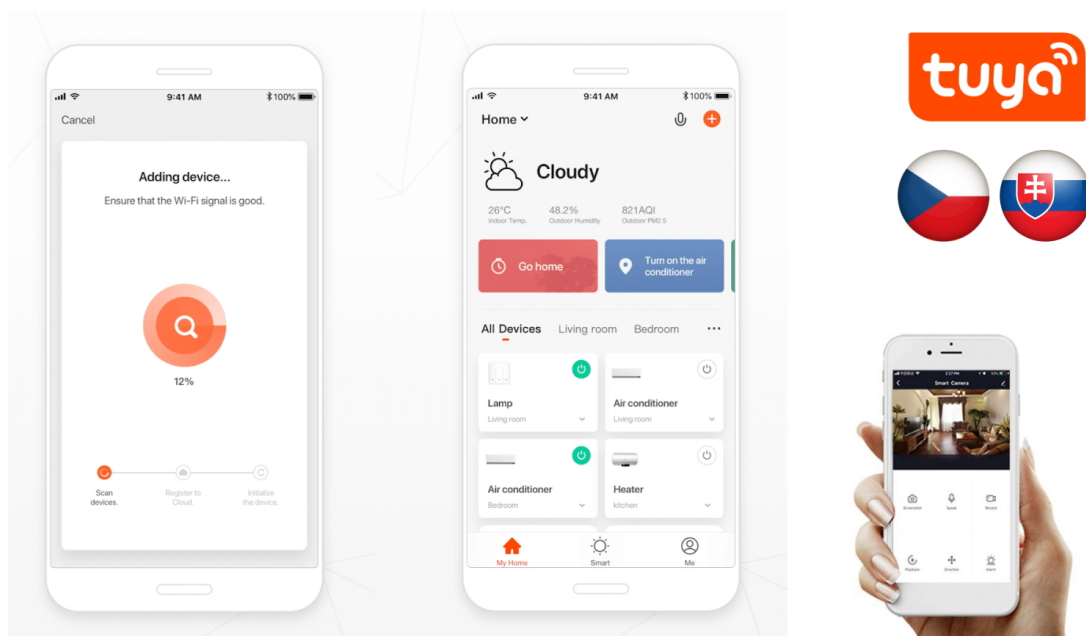

IMMAX NEO LITE SMART SQUARE

Cena celkem:	714 Kč
	(bez DPH: 590 Kč)
Běžná cena:	785 Kč
Ušetříte:	71 Kč
Kód zboží:	OSVIMM1283
Part No.:	07911L
Záruka:	24 měsíců/6 měs. akku
Stav:	Nové zboží

Popis

IMMAX NEO LITE SMART SQUARE

Chytré sloupkové solární svítidlo poskytne orientační osvětlení např. kolem chodníků na zahradě či příchodových cest a příjemně tak večerní přístup k domu. Napájení je řešeno **ze solárního panelu**, který nabíjí integrovanou baterii o kapacitě **1300 mAh**. Svítidlo je odolné vůči vodě i ostatním přírodním podmínkám dle certifikace **IP65**.

Po připojení k **aplikaci IMMAX NEO PRO** lze svítidlo ovládat na dálku.

Upozornění: Pro vzdálenou správu a využití všech Smart funkcí je zapotřebí umístit v dosahu svítidla bránu např: Immax NEO MULTI BRIDGE PRO Smart Zigbee 3.0, BT v3 (není součástí balení).