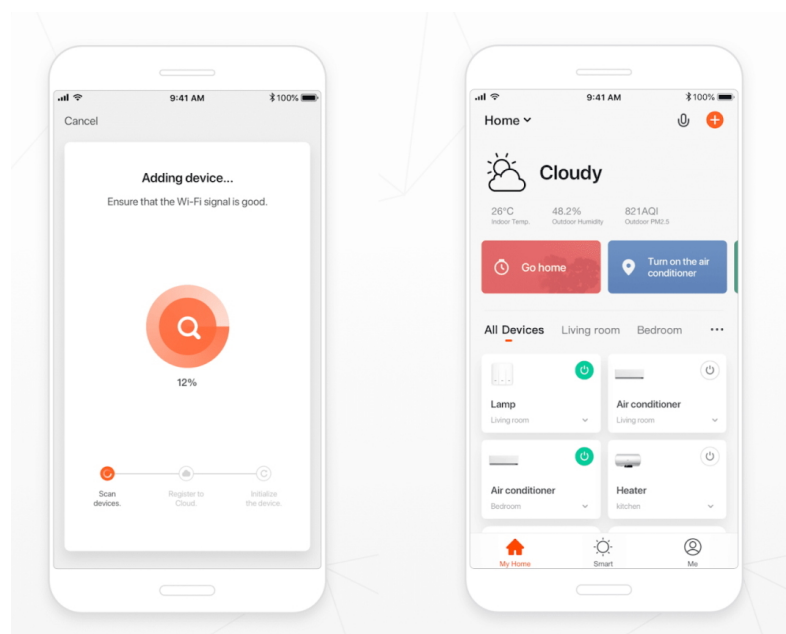

### Popis

#### Estetické osvětlení se Smart funkcemi - IMMAX NEO FINO

**Kruhové LED svítidlo IMMAX NEO FINO**, které představuje stylové osvětlení do jídelny nebo obývacího pokoje. **Vylepšený závěsný systém** umožňuje variabilní zavěšení kruhu a vytvořit klidně osvětlení stropní. Díky konstrukci směřuje tok světla dolů a nedochází k nechtěnému oslnění. Disponuje **změnou teploty bílého světla** nebo **funkcí stmívání**, takže se jednoduše přizpůsobí požadavkům vaší domácnosti a vytvoří požadovanou atmosféru. Samozřejmostí je **dálkový ovladač** pro snadné nastavení a kontrolu. Vzdálenou správu umožňuje také mobilní **aplikace Immax NEO PRO**. **Osvětlení IMMAX NEO FINO** je kompatibilní s operačním systémem Android, iOS, hlasovými asistenty Amazon Alexa, Google Assistant a dalšími platformami.

### IMMAX NEO FINO NEW 80 cm 60 W černé

Designové LED závěsné stropní svítidlo ideální např. pro osvětlení jídelního stolu. Svítidlo lze propojit s chytrou bránou **IMMAX NEO** a ovládat tak celou síť domácích světelných zdrojů skrze dálkový ovladač či aplikaci v mobilním telefonu. Dálkový ovladač **Zigbee 3.0** je součástí balení. Systém je **kompatibilní s iOS, Android, Amazon Alexa, Apple Siri, Google Assistant, Tuya, Philips HUE či Somfy.**