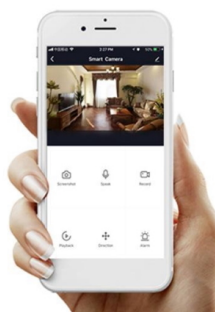

#### Estetické osvětlení se Smart funkcemi - IMMAX NEO FINO

**Kruhové LED svítidlo IMMAX NEO FINO**, které představuje stylové osvětlení do jídelny nebo obývacího pokoje. **Vylepšený závěsný systém** umožňuje variabilní zavěšení kruhu a vytvořit klidně osvětlení stropní. Díky konstrukci směřuje tok světla dolů a nedochází k nechtěnému oslnění. Disponuje **změnou teploty bílého světla** nebo **funkcí stmívání**, takže se jednoduše přizpůsobí požadavkům vaší domácnosti a vytvoří požadovanou atmosféru. Samozřejmostí je **dálkový ovladač** pro snadné nastavení a kontrolu. Vzdálenou správu umožňuje také mobilní **aplikace Immax NEO PRO**. **Osvětlení IMMAX NEO FINO** je kompatibilní s operačním systémem Android, iOS, hlasovými asistenty Amazon Alexa, Google Assistant a dalšími platformami.

### IMMAX NEO FINO NEW 80 cm 60 W černé

Designové LED závěsné stropní svítidlo ideální např. pro osvětlení jídelního stolu. Svítidlo lze propojit s chytrou bránou **IMMAX NEO** a ovládat tak celou síť domácích světelných zdrojů skrze dálkový ovladač či aplikaci v mobilním telefonu. Dálkový ovladač **Zigbee 3.0** je součástí balení. Systém je **kompatibilní s iOS, Android, Amazon Alexa, Apple Siri, Google Assistant, Tuya, Philips HUE či Somfy.**