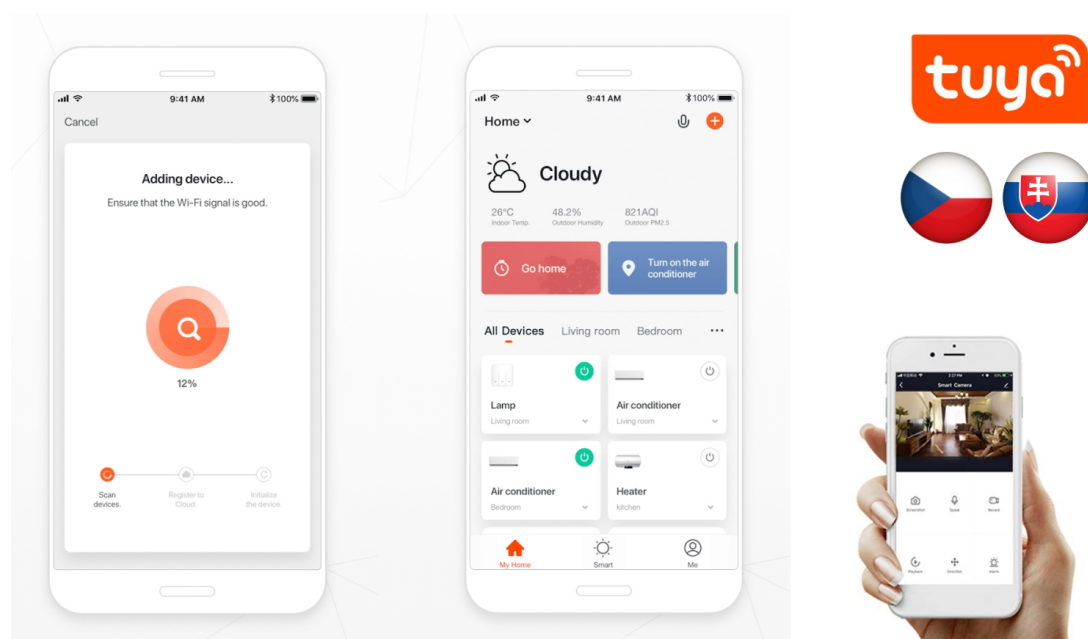

Kruhové LED svítidlo IMMAX NEO FINO, které představuje stylové osvětlení do jídelny nebo obývacího pokoje.

Vylepšený závěsný systém umožňuje variabilní zavěšení kruhu a vytvořit klidně osvětlení stropní. Díky konstrukci směřuje tok světla dolů a nedochází k nechtěnému oslnění. Disponuje **změnou teploty bílého světla** nebo **funkcí stmívání**, takže se jednoduše přizpůsobí požadavkům vaší domácnosti a vytvoří požadovanou atmosféru. Samozřejmostí je **dálkový ovladač** pro snadné nastavení a kontrolu. Vzdálenou správu umožňuje také mobilní **aplikace Immax NEO PRO**. **Osvětlení IMMAX NEO FINO** je kompatibilní s operačním systémem Android, iOS, hlasovými asistenty Amazon Alexa, Google Assistant a dalšími platformami.

IMMAX NEO FINO NEW 60 + 80 cm 93 W zlaté

Dvě závěsná LED svítidla v moderním kruhovém provedení tvoří ideální centrální osvětlení například do obývacího pokoje. Závěsný systém umožňuje maximální variabilitu zavěšení, včetně umístění vedle sebe pro dosažení šířky lustru až 135 cm. Navíc svítí směrem dolů, díky čemuž nedochází k nežádoucímu oslnění. Svítidla lze propojit s chytrou bránou **IMMAX NEO** a ovládat tak celou síť domácích světelných zdrojů skrze dálkový ovladač či aplikaci v mobilním telefonu. Dálkový ovladač **Zigbee 3.0** je součástí balení. Systém je **kompatibilní s iOS, Android, Amazon Alexa, Apple Siri, Google Assistant, Tuya, Philips HUE či Somfy.**