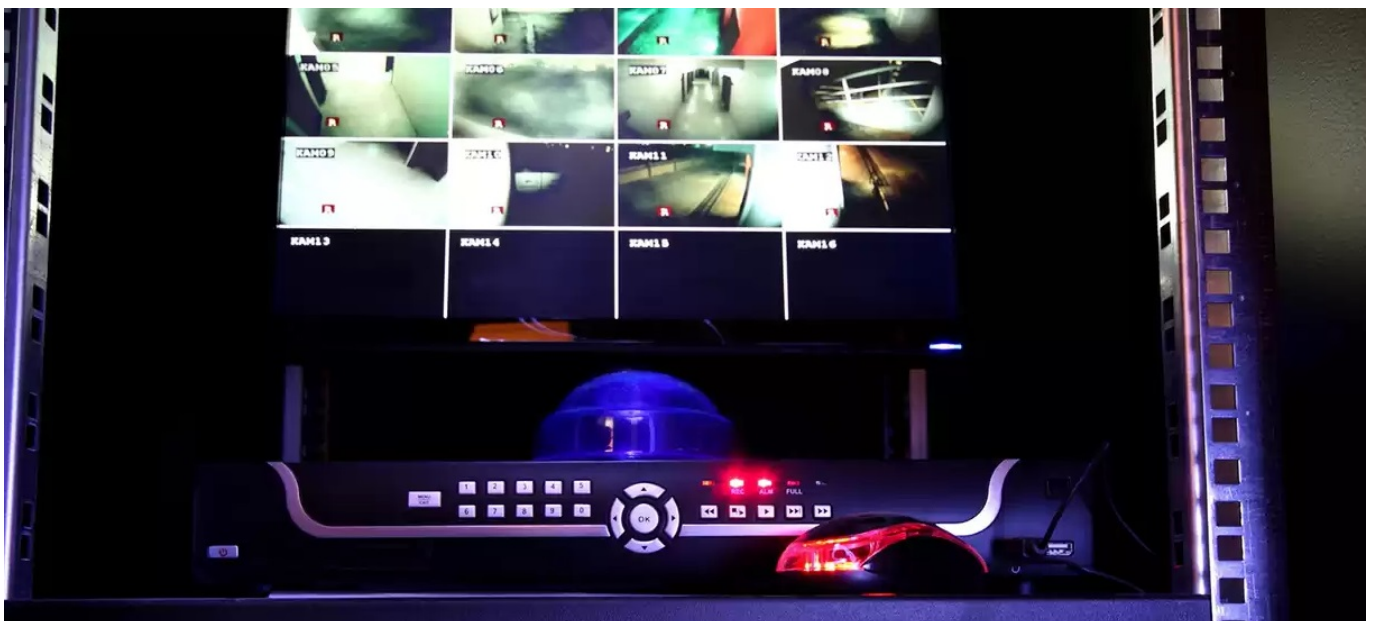

Interní pevný disk WD Purple, který je navržen pro požadavky nepřetržitého záznamu videa v bezpečnostních systémech. Konstrukce si poradí s velkými teplotními rozdíly, ke kterým dochází při provozu dohledových systémů, i dlouhodobým provozem v náročném prostředí.

Disk WD Purple tak představuje spolehlivé **úložiště s kapacitou 1 TB** a pestrou kompatibilitou. Díky tomu se uplatní v širokém spektru bezpečnostních systémů. Disponuje **technologíí AllFrame**, která efektivně snižuje ztrátu snímků a zlepšuje záznam videa i jeho přehrávání.

WD Purple 1 TB

Disk navržen speciálně pro sledovací systémy s vysokou vytižeností jednotek a podporou až 64 HD kamer.

Disky WD Purple jsou vybaveny technologií **AllFrame**, která pomáhá snižovat ztrátu snímků, zlepšovat celkové přehrávání videa a umožňuje záznam více streamů současně. Tato série je určena **do náročných prostředí** díky zvýšené odolnosti proti teplotním výkyvům a vibracím, ke kterým dochází v rozsáhlejších systémech.