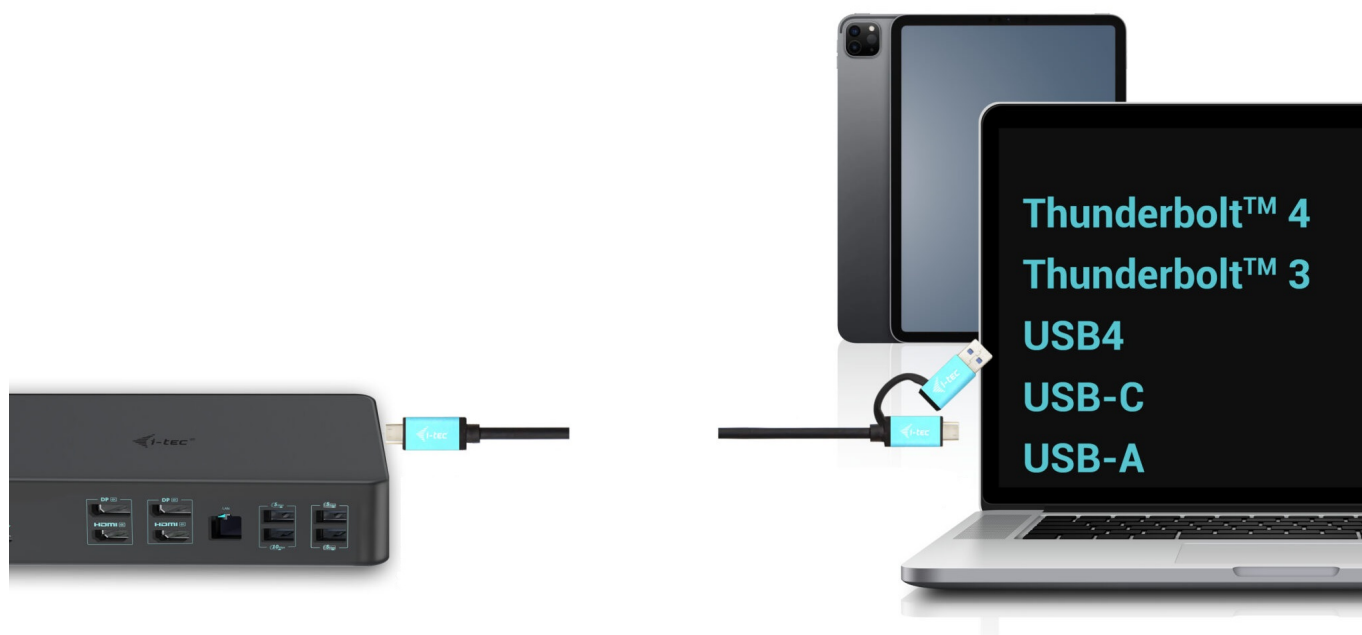

I-TEC THUNDERBOLT 3 PROFESSIONAL DUAL 4K DOCK 100W

Cena celkem: **5 619 Kč**

(bez DPH: 4 644 Kč)

Běžná cena: **6 181 Kč**

Ušetříte: **562 Kč**

Kód zboží: DOCTEC0082

Part No.: CADUAL4KDOCKPD2

Záruka: 24 měs.

Stav: Nové zboží

Popis

Dokovací stanice i-tec - extra rychlé porty do každé kanceláře

Univerzální dokovací stanice i-tec Thunderbolt 3 Professional Dual 4K, která je díky bohaté nabídce konektorů kompatibilní s notebooky, tablety externími monitory apod. Podporuje vysoký výkon až **1000 W Power Delivery**, díky čemuž je vhodná pro profesionální použití.

Disponuje rozhraním **DisplayPort**, **HDMI** a samozřejmě také **USB**. Nechybí ani **GLAN Ethernet** s vysokorychlostním připojením k internetu. Kombinovaný audio vstup a výstupní konektor pro rychlé a jednoduché připojení headsetu nebo reproduktorů.

I-TEC Thunderbolt 3 Professional Dual 4K Dock 100 W

Výkonná kancelářská dokovací stanice nabízející množství praktických portů. K počítači či notebooku se připojuje pomocí konektoru **Thunderbolt 3/4** a je tak schopná na podporovaných zařízeních přenášet i napájení **až 100 W**. Pomocí přiložené redukce lze připojit i skrze konektor USB 3.0, v takovém případě není nabíjení podporováno. K dokovací stanici lze připojit až **dva 4K monitory** skrze porty **HDMI** a **DisplayPort**. Vysokorychlostní přístup k internetu zajišťuje přítomný **RJ-45** port. **Tři USB 3.0, dva USB 3.1** a **dva USB-C** porty poslouží pro připojení vašich periférií. Pro připojení sluchátek či mikrofonu pak slouží **kombinovaný 3,5 mm konektor**. Zajistě potěší i podpora **VESA** držáku pro přichycení za monitor.