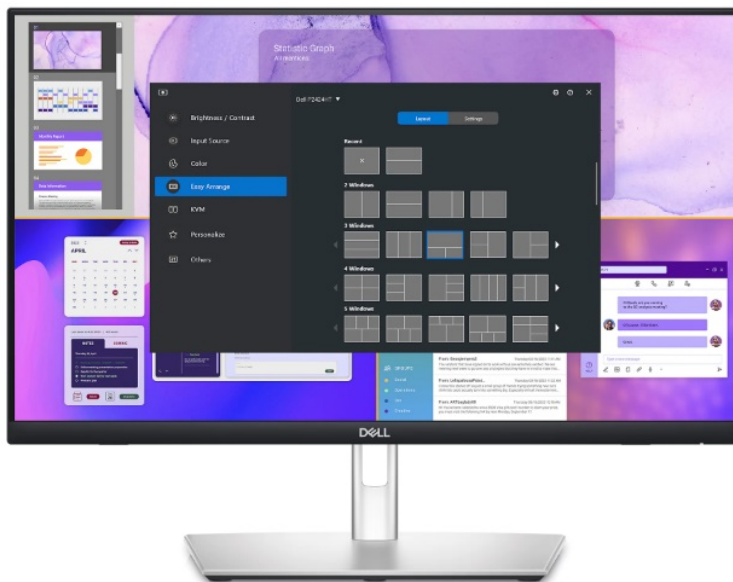

### Vysoké pracovní nasazení díky dotykovému displeji Dell Professional P2424HT

**Dotykový LED monitor Dell Professional P2424HT**, který podpoří vaši produktivitu. Poskytne vám plochu s **úhlopříčkou 24 palců**, která vám přehledně zprostředkuje aplikace, multimediální obsah nebo internetové stránky v ostrém **Full HD rozlišení**. Díky **dotykovému displeji** je kontrola a ovládání obrazovky rychlé a intuitivní. Ovládněte pracovní postupy a dokončete své projekty včas a přirozeně. Kromě kvalitního zobrazení potěší **monitor Dell Professional P2424HT** také svou výbavou a konektivitou. Disponuje **integrováním reproduktorem** o celkovém výkonu 3 W pro standardní ozvučení.

Nechybí rozhraní pro **připojení k internetu skrze RJ-45** a další porty pro moderní konektivitu **USB-C, DisplayPort** a další. Speciálně navržený **výškově nastavitelný stojan** umožní bezproblémovou práci a využití celé plochy na maximum. Snadno se přizpůsobí činnosti v sedě, takže máte k dispozici celou obrazovku. Pomocí dotyku prstů můžete surfovat po internetu, tvořit poznámky, plynule využívat gesta, posouvat, přejíždět a další úkony zcela intuitivně. **Technologie ComfortView Plus** snižuje množství modrého světla a chrání vaše oči při každodenní práci a dlouhodobém sledování.

### Dell Professional P2424HT

Dotykový LED monitor s úhlopříčkou **23,8"** disponující Full HD rozlišením **1920 × 1080** obrazových bodů s poměrem stran **16 : 9**. Nabízí jas **300 cd/m<sup>2</sup>**, kontrastní poměr **1000 : 1**, dobu odezvy **8 ms** a pokrytí 99 % sRGB barevné palety. Pozorovací úhly **178° horizontálně i vertikálně** zaručí skvělou viditelnost z jakéhokoliv úhlu. O základní ozvučení se stará

## ZÁKLADNÍ SPECIFIKACE

**Typ panelu:** IPS

**Úhlopříčka:** 23,8"

**Poměr stran:** 16 : 9

**Rozlišení:** 1920 × 1080 px

**Kontrastní poměr:** 1000 : 1

**Doba odezvy:** 8 ms

**Rozhraní:** 1× HDMI, 1× DisplayPort, 3× USB 3.0, 2× USB-C, 1× RJ-45, 1× sluchátkový výstup