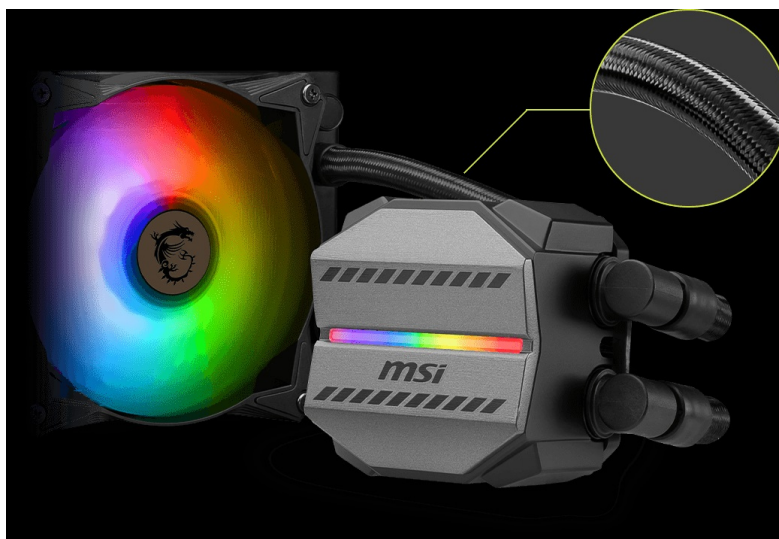

MSI MAG CORELIQUID M240

Cena celkem:	2 176 Kč (bez DPH: 1 798 Kč)
Běžná cena:	2 394 Kč
Ušetříte:	218 Kč
Kód zboží:	CASMSI1035
Part No.:	306-7ZW4R14-813
Záruka:	36 měs.
Stav:	Nové zboží

Popis

Bojujte v každé hře se ctí s vodním chladičem MSI MAG Core Liquid M240

Vodní chladič MSI MAG Core Liquid M240 požene PC sestavu do jakékoli herní výzvy. **Měděná deska** svým designem plně pokryje procesor a současně podporuje rychlý odvod tepla. Díky odolnému 3fázovému motoru v jádru čerpadla **eliminuje nadměrné vibrace** a umožní dlouhodobý provoz. Pokročilý design ventilátoru efektivně rozptýluje teplo a ve výbavě nechybí ani hadice, které jsou díky zesílenému síťování vysoce odolné.

Chladič MSI MAG Core Liquid M240 je osazen **ventilátory, které dosahují až 2000 ot/min**, čímž umožňují mimořádný chladicí výkon a průtok vzduchu. Ventilátory jsou vybaveny **kuličkovými ložisky**, které podporují delší životnost. **Lopatky z kvalitního akrylátu** umožňují stylové ARGB osvětlení.

MSI MAG CoreLiquid M240

Vodní chladič určený pro chlazení široké škály procesorů. Vyznačuje se vysokou kvalitou, výkonem a spolehlivostí. Disponuje **dvěma 120 mm** velkými ventilátory a čerpadlem s **ARGB** podsvícením. Odolné opletené hadice díky dostatečně širokému průměru zaručují **plynulý průtok** chladicí kapaliny.