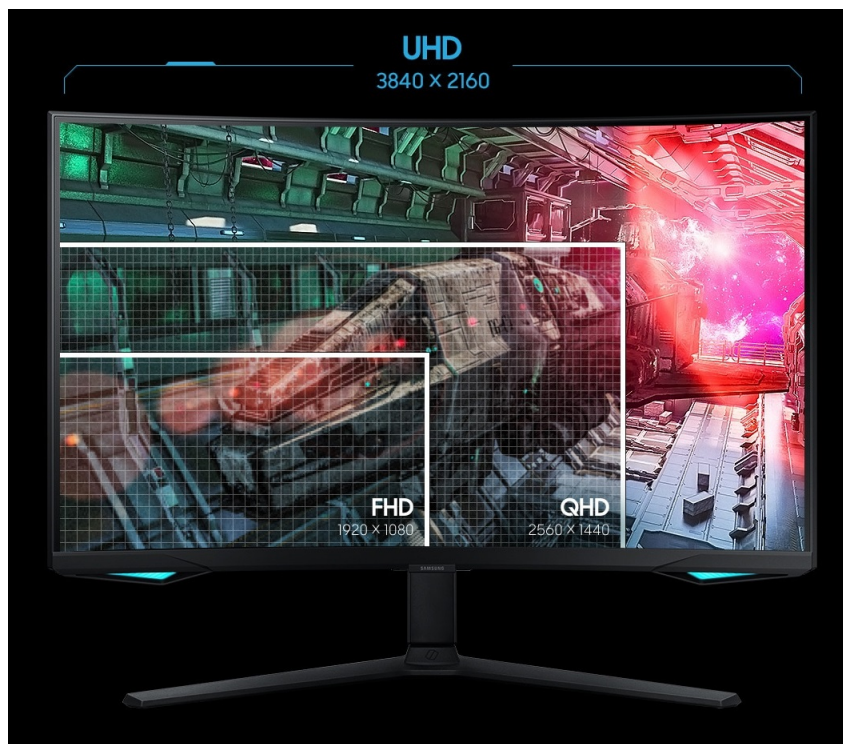

Ušetříte: **2 587 Kč**

Kód zboží: MONS1088

Part No.: LS32BG750NPXEN

Záruka: 24 měs.

Stav: Nové zboží

Popis

Herní monitor Samsung Odyssey Neo G7 - když je pro vítězství důležitý každý detail

Herní monitor Samsung Odyssey Neo G7, který rozprostře ostrý a detailní obraz po zakřivené obrazovce s **úhlopříčkou 32 palců**. Můžete se těšit na ultra jemné **4K rozlišení**, které vykreslí prémiové zobrazení i do těch nejmenších detailů. **Prohnutý obloukový design** podporuje přirozené zorné pole, díky kterému je sledování obrazovky mnohem příjemnější pro vaše oči a umožní dlouhodobé sledování displeje. Monitor je navíc osazen moderním **VA panelem**, který produkuje **široké pozorovací úhly** a umožní vám sledovat veškerý obsah bez zkreslení i při pohledu ze stran.

Technologie AMD FreeSync Premium Pro spolu s vysokou **obnovovací frekvencí 165 Hz** nedovolí žádné sekání, trhání nebo rozmazání obrazu, ať už je akce jakkoli zběsilá. **Ergonomický stojan** vám umožní nastavit displej do požadované výšky a díky funkci **Pivot** také do potřebného úhlu.

Samsung Odyssey Neo G7

Herní prohnutý LED monitor s úhlopříčkou **32"** a 4K Ultra HD rozlišením **3840 × 2160** obrazových bodů nabízí jas **350 cd/m²** a dobu odezvy **1 ms**. Obnovovací frekvence **165 Hz** spolu s podporou technologie **AMD FreeSync Premium Pro** nabízí intenzivní akci bez trhání, zadržávání nebo rozmazávání obrazu při pohybu. Použitím technologie **VA** je dosaženo širokých pozorovacích úhlů **178° horizontálně i vertikálně**. V neposlední řadě jistě potěší **dva porty USB 3.0** pro rychlé připojení periférií, výškově nastavitelný stojan a funkce **Pivot**, která umožňuje otočení obrazovky o 90°.

Součástí balení je DisplayPort kabel.

ZÁKLADNÍ SPECIFIKACE

Typ panelu: VA

Úhlopříčka: 32"

Poměr stran: 16 : 9

Rozlišení: 3840 × 2160

Kontrastní poměr: 1 000 000 : 1

Doba odezvy: 1 ms