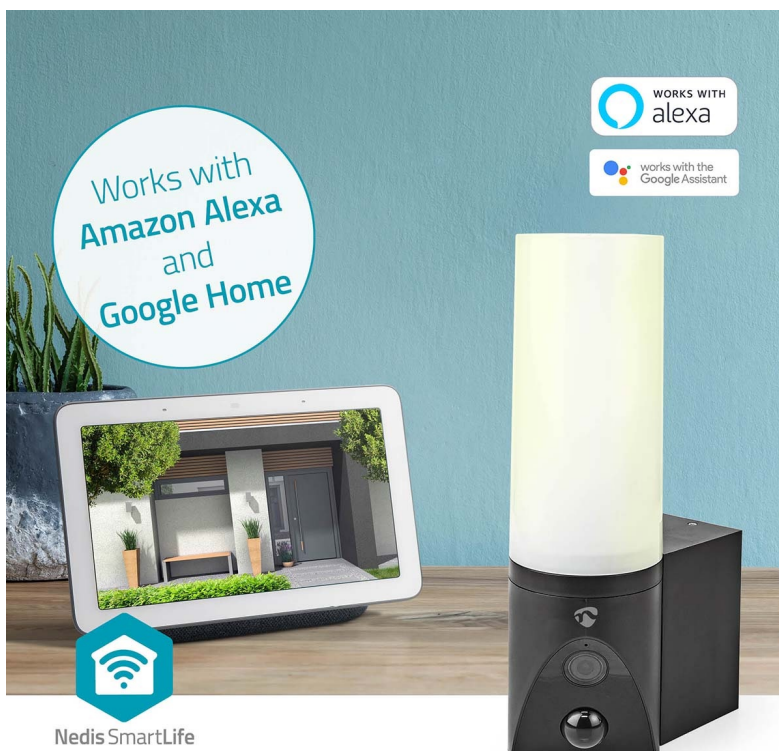

Venkovní IP kamera Nedis WIFICOL20BK s integrovaným LED světlem, se kterou máte dohled nad vším, co se děje okolo vašeho domu. Sledujte veškeré dění v reálném čase skrze aplikaci a v ostrém **Full HD rozlišení**. Díky **slotu pro microSD kartu** můžete nahrávky ukládat. Kromě fyzického úložiště lze využít **také cloudové řešení**.

Integrovaní **LED světlo o výkonu 1000 lumenů** zajistí kvalitní osvětlení široké oblasti v případě, že detekuje pohyb. Skrze aplikaci rychle a jednoduše nastavíte celou řadu parametrů a plánů, podle kterých IP kamera **Nedis WIFICOL20BK** pracuje. Rozsah detekce tak například můžete upravit tak, aby nedocházelo k nechtěným poplachům. Součástí **kamery Nedis WIFICOL20BK** je rovněž **mikrofon** a **reproduktor** pro obousměrnou komunikaci. Pohodlně tak plní funkci **interkomu**.

Nedis WIFICOL20BK

IP kamera **s mikrofonom a reproduktorem** je navržena pro sledování prostor ve vysokém rozlišení obrazu **Full HD 1080p při 20 fps**. Kameru snadno namontujete na stěnu vašeho domu, odkud bude svým snímačem **1/2,9" CMOS** pořizovat záznamy v **zorném úhlu 120°**. V případě potřeby nočního vidění jsou k dispozici **IR LED diody** s účinností **až 10 m**. Všechny záznamy lze automaticky odesílat na cloudové úložiště (na základě předplatného), nebo na kartu **microSD** do kapacity až 128 GB. Podpora **obousměrné komunikace** vám umožňuje dokonce vést rozhovor s někým, kdo je před kamerou. Integrovaný senzor umožňuje **detekci zvuku a pohybu**, programovatelnou na základě doby a oblasti. Vodotěsné kovové pouzdro s krytím **IP65** umožňuje vnitřní i venkovní použití. Kamera je dodávána s předinstalovaným napájecím kabelem, díky tomu ji stačí namontovat na zeď a zapojit. Navíc disponuje funkcí automatizace domácnosti díky podpoře **Google Assistant a Amazon Alexa**.