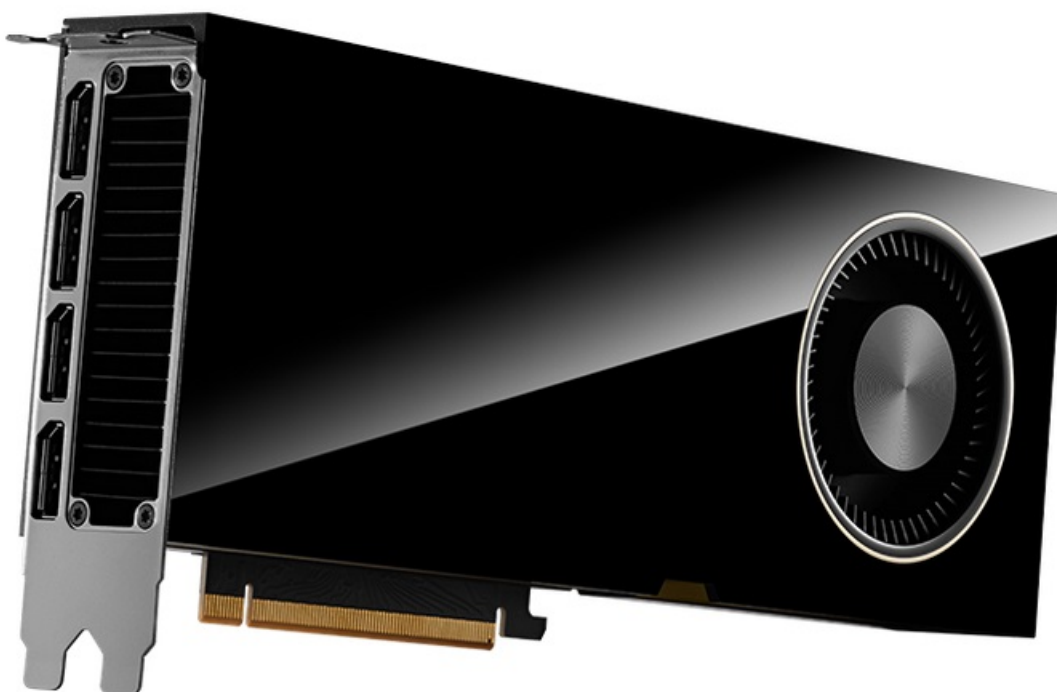

PNY QUADRO RTX 6000 ADA GENERATION 48GB

Cena celkem:	206 521 Kč (bez DPH: 170 679 Kč)
Běžná cena:	227 174 Kč
Ušetříte:	20 652 Kč
Kód zboží:	VGPNY2145
Part No.:	VCNRTX6000ADA-PB
Záruka:	36 měs.
Stav:	Nové zboží

Popis

PNY Quadro RTX 6000 Ada Generation - objevte nové možnosti profesionálního výkonu

PNY Quadro RTX 6000 Ada Generation představuje výkonnou grafickou kartou, která je určena do profesionálních pracovních stanic. Nabízí extrémní performanci, pokročilé technologie a jádra RT, Tensor jádra a CUDA pro mimořádně realistické vykreslování obsahu, AI a ultrarychlé pracovní postupy. Model disponuje enormní **kapacitou paměti 8 GB GDDR6 ECC**, umožní vám chod graficky náročného softwaru a dosažení perfektních výsledků na profesionálním pracovním poli. Grafická karta **PNY Quadro RTX 6000** běží na **architektuře NVIDIA Ada Lovelace** a svým výkonem je určena pro všechny **návrháře, designéry, inženýry** a všechny, kteří se věnují pokročilé grafice.

ZÁKLADNÍ SPECIFIKACE

Grafický čip: NVIDIA Quadro RTX 6000

Velikost paměti: 48 GB GDDR6 ECC

Typ sběrnice: PCI Express 4.0 x16

Porty: 4× DisplayPort

Rozměry: 266,7 × 111,76 mm

Napájení: 1× 16pin PCIe

Podporované technologie