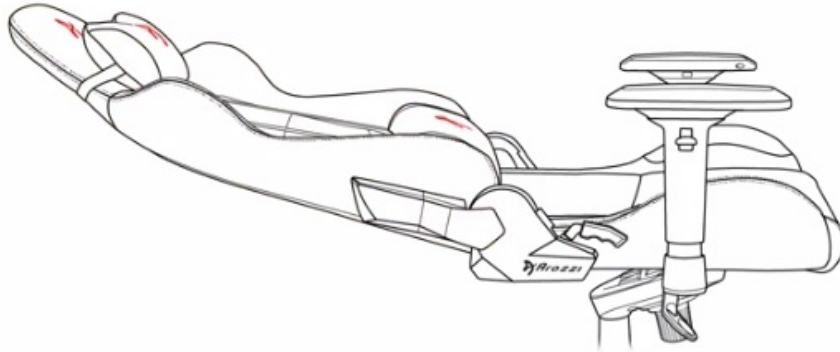

Stav: Nové zboží

Popis

Arozzi VERNAZZA Soft PU - pohodlné sezení, které se neodmítá

Herní židle Arozzi VERNAZZA Soft PU, která si vás získá svou univerzálností a pokročilou ergonomií. Židle z modelové řady Soft PU jsou **potáženy kvalitní syntetickou kůží**, která se díky **hladkému povrchu snadno čistí** a nevyžaduje zvýšenou údržbu. Skvrny nebo rozlitou kapalinu rychle a jednoduše setřete. Další předností tohoto materiálu je **zvýšená odolnost**. Židle Arozzi VERNAZZA Soft PU s přehledem odolává zubu času a je ideální jak do domácího, tak komerčního prostředí. O vaše pohodlí se postará **prostorný sedák**, který je vhodný pro rozmanité typy a velikosti těla. Ve spojení s ergonomií vytváří **ideální prostředí pro náročnou práci i dlouhé hodiny hraní**.

Funkční ergonomie pro každého

Židle Arozzi VERNAZZA Soft PU disponuje **nastavitelnou výškou sedadla**, takže se při hraní nebo práci na PC nemusíte vznášet. **Nastavitelná opěrka zad** se přizpůsobí pracovní zátěži i odpočinku po obědě nebo likvidaci finálního bossa. Zada vám kryje **dvojice opěrných polštářků** v kritických oblastech hlavy a beder. Další ergonomické prvky představují **nastavitelné loketní opěrky**. Samozřejmostí je **robustní konstrukce**. Kovový rám zajišťuje extrémní pevnost a odolnost s **nosností až 145 kg**. **Naklápěcí mechanismus** s funkcí uzamykání vám umožní řádně se uvelebit v preferovaném úhlu a užít si naplno multimediální zážitky. Nechybí ani možnost **houpání**.

ZÁKLADNÍ SPECIFIKACE

Nastavitelná výška sedadla: 47-57 cm

Výška židle: 133-143 cm

Šířka sedáku: 32 cm

Hloubka sedáku: 50 cm

Výška opěradla: 86 cm

Nosnost: 145 kg

Hmotnost: 26 kg