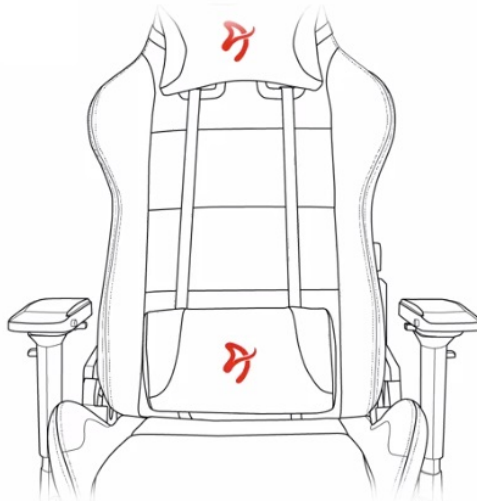

Stav: Nové zboží

Popis

Arozzi VERNAZZA Soft PU - pohodlné sezení, které se neodmítá

Herní židle Arozzi VERNAZZA Soft PU, která si vás získá svou univerzálností a pokročilou ergonomií. Židle z modelové řady Soft PU jsou **potáženy kvalitní syntetickou kůží**, která se díky **hladkému povrchu snadno čistí** a nevyžaduje zvýšenou údržbu. Skvrny nebo rozlitou kapalinu rychle a jednoduše setřete. Další předností tohoto materiálu je **zvýšená odolnost**. Židle Arozzi VERNAZZA Soft PU s přehledem odolává zubu času a je ideální jak do domácího, tak komerčního prostředí. O vaše pohodlí se postará **prostorný sedák**, který je vhodný pro rozmanité typy a velikosti těla. Ve spojení s ergonomií vytváří **ideální prostředí pro náročnou práci i dlouhé hodiny hraní**.

Funkční ergonomie pro každého

Židle Arozzi VERNAZZA Soft PU disponuje **nastavitelnou výškou sedadla**, takže se při hraní nebo práci na PC nemusíte vznášet. **Nastavitelná opěrka zad** se přizpůsobí pracovní zátěži i odpočinku po obědě nebo likvidaci finálního bossa. Zada vám kryje **dvojice opěrných polštářků** v kritických oblastech hlavy a beder. Další ergonomické prvky představují **nastavitelné loketní opěrky**. Samozřejmostí je **robustní konstrukce**. Kovový rám zajišťuje extrémní pevnost a odolnost s **nosností až 145 kg**. **Naklápěcí mechanismus** s funkcí uzamykání vám umožní řádně se uvelebit v preferovaném úhlu a užít si naplno multimediální zážitky. Nechybí ani možnost **houpání**.

ZÁKLADNÍ SPECIFIKACE

Nastavitelná výška sedadla: 47-57 cm

Výška židle: 133-143 cm

Šířka sedáku: 32 cm

Hloubka sedáku: 50 cm

Výška opěradla: 86 cm

Nosnost: 145 kg

Hmotnost: 26 kg