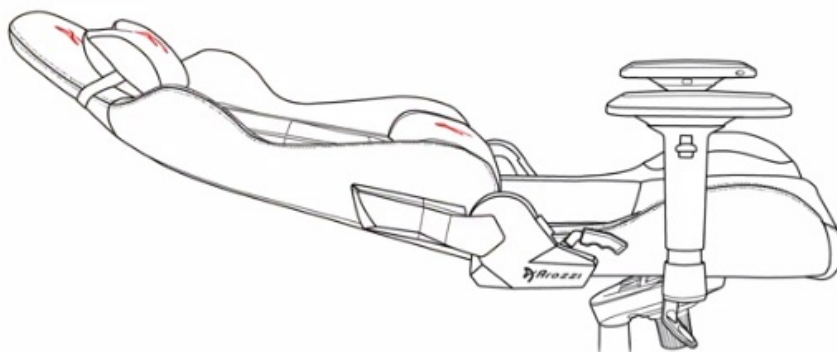

Stav: Nové zboží

Popis

Arozzi VERNAZZA Soft PU - pohodlné sezení, které se neodmítá

Herní židle Arozzi VERNAZZA Soft PU, která si vás získá svou univerzálností a pokročilou ergonomií. Židle z modelové řady Soft PU jsou **potaženy kvalitní syntetickou kůží**, která se díky **hladkému povrchu snadno čistí** a nevyžaduje zvýšenou údržbu. Skvrny nebo rozlitou kapalinu rychle a jednoduše setřete. Další předností tohoto materiálu je **zvýšená odolnost**. Židle Arozzi VERNAZZA Soft PU s přehledem odolává zubu času a je ideální jak do domácího, tak komerčního prostředí. O vaše pohodlí se postará **prostorný sedák**, který je vhodný pro rozmanité typy a velikosti těla. Ve spojení s ergonomií vytváří **ideální prostředí pro náročnou práci i dlouhé hodiny hraní**.

Funkční ergonomie pro každého

Židle Arozzi VERNAZZA Soft PU disponuje **nastavitelnou výškou sedadla**, takže se při hraní nebo práci na PC nemusíte vznášet. **Nastavitelná opěrka zad** se přizpůsobí pracovní zátěži i odpočinku po obědě nebo likvidaci finálního bossa. Zada vám kryje **dvojice opěrných polštářků** v kritických oblastech hlavy a beder. Další ergonomické prvky představují **nastavitelné loketní opěrky**. Samozřejmostí je **robustní konstrukce**. Kovový rám zajišťuje extrémní pevnost a odolnost s **nosností až 145 kg**. **Naklápěcí mechanismus** s funkcí uzamykání vám umožní řádně se uvelebit v preferovaném úhlu a užít si naplno multimediální zážitky. Nechybí ani možnost **houpání**.

ZÁKLADNÍ SPECIFIKACE

Nastavitelná výška sedadla: 47-57 cm

Výška židle: 133-143 cm

Šířka sedáku: 32 cm

Hloubka sedáku: 50 cm

Výška opěradla: 86 cm

Nosnost: 145 kg

Hmotnost: 26 kg