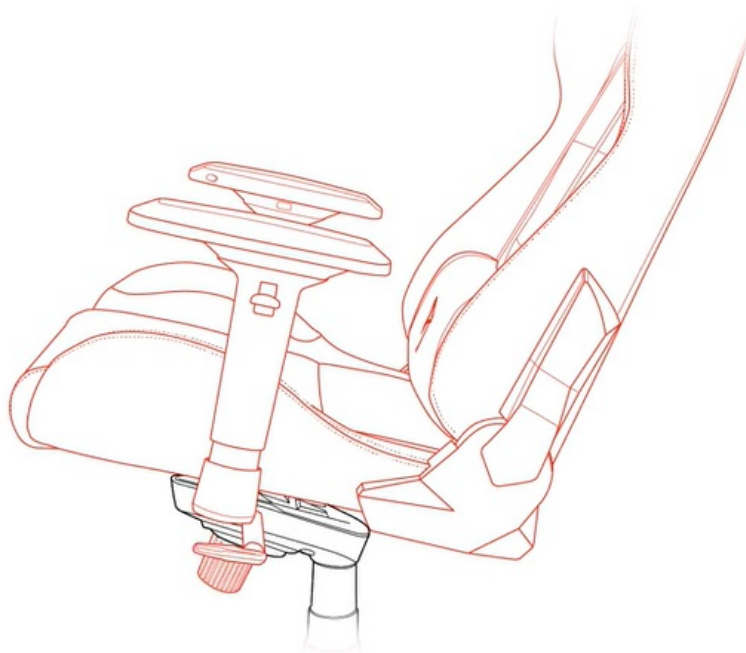

Stav: Nové zboží

Popis

Arozzi VERNAZZA SuperSoft - superměkkost pro vaše pohodlí

Herní židle Arozzi VERNAZZA SuperSoft z kvalitního materiálu, která vám poskytne vysoký komfort při náročné a dlouhotrvající práci i hraní her. **Pokročilý ergonomický design** ocení především vaše záda. Konstrukce židle podporuje **správné držení těla** a umožní vám pohodlně pracovat po delší dobu. K dispozici jsou **dva polštáře z paměťové pěny**.

Bederní polštář slouží pro oporu zad a **polštář v oblasti opěrky hlavy** zase poskytne oporu pro krk a nejbližší okolí hlavy. **Mikrovlákno Supersoft** je speciální typ tkaniny, která je lehká na dotek a současně velmi odolná. Je zhotovena z vláken, která jsou tak hustá, že v nich neulpívá tolik prachu ani alergenů.

Samozřejmostí jsou široké možnosti **nastavení a přizpůsobení výšky nebo opěradla** dle vašich požadavků. Díky **funkci houpání** uzamknete židli v dané poloze a při jemném naklání můžete relaxovat. Nebo můžete židli v určité poloze rovnou

ZÁKLADNÍ SPECIFIKACE

Nastavitelná výška sedadla: 48-57 cm

Výška židle: 134-143 cm

Šířka sedáku: 31 cm

Hloubka sedáku: 52 cm

Výška opěradla: 86 cm

Nosnost: 145 kg

Hmotnost: 26 kg