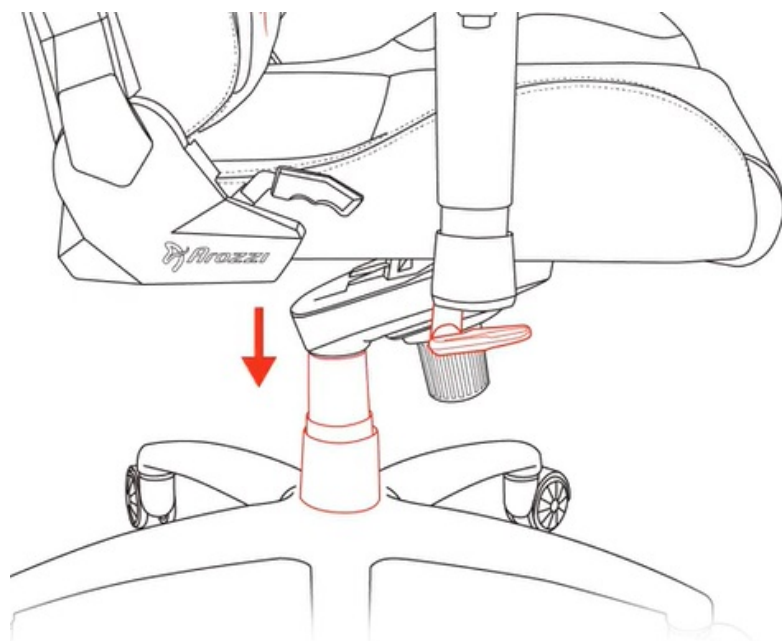

Bederní polštář slouží pro oporu zad a **polštář v oblasti opěrky hlavy** zase poskytne oporu pro krk a nejbližší okolí hlavy. **Mikrovlákno Supersoft** je speciální typ tkaniny, která je lehká na dotek a současně velmi odolná. Je zhotovena z vláken, která jsou tak hustá, že v nich neulpívá tolik prachu ani alergenů.