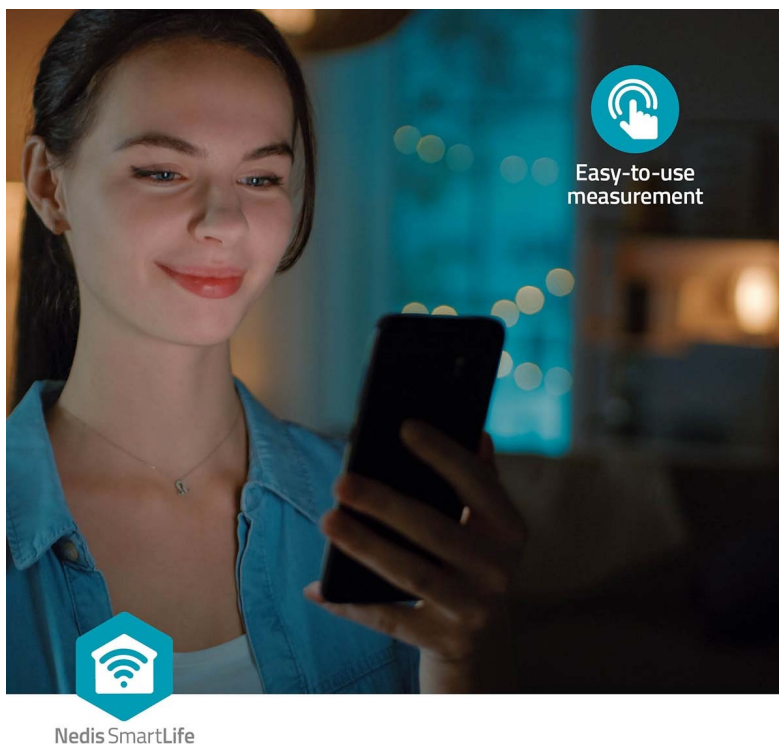

Chytrý tlakoměr Nedis BTHBP10WT pro měření krevního tlaku. Díky **inteligentní technologii nafukování a integrovanému snímači pohybu** poskytuje přesné a relevantní výsledky při pravidelném měření. Pomocí **Bluetooth** můžete data odeslat přímo do **mobilní aplikace Nedis SmartLife**. Součástí tlakoměru je **manžeta** na paži s nastavitelnou velikostí od 22 do 42 cm.

App control

Irregular heartbeat
detection

Memory
2x **99**
Stores
99 measurements
for two users

Nedis SmartLife

Tlakoměr Nedis BTHBP10WT dokáže detekovat nepravidelnost srdečního tepu. Veškerá data vám zprostředkuje **4,3palcový a dobře čitelný HD displej**, který je doplněn **barevnou indikací krevního tlaku dle WHO**. Paměť pojme až 99 měření jednoho uživatele.

Nedis BTHBP10WT

Mějte svůj krevní tlak a srdeční frekvenci pod kontrolou díky pažnímu měřiči krevního tlaku. Monitor je dodáván s inteligentní manžetou na paži s nastavitelnou velikostí od 22 do 42 cm, která indikuje správné umístění manžety a nehybnost paže. K dispozici je **4,3" displej**, na kterém lze sledovat naměřené hodnoty, včetně standardu Světové zdravotnické organizace (WHO) pomocí 4barevného indikátoru. Kromě toho je měřič vybaven také **detekcí nepravidelného srdečního tepu**. Prostřednictvím technologie **Bluetooth** lze výsledky měření odeslat přímo do aplikace Nedis SmartLife a sledovat historii naměřených hodnot a grafy v průběhu času. Může být napájen bateriemi 4× AAA nebo prostřednictvím nabíjecího portu USB-C.