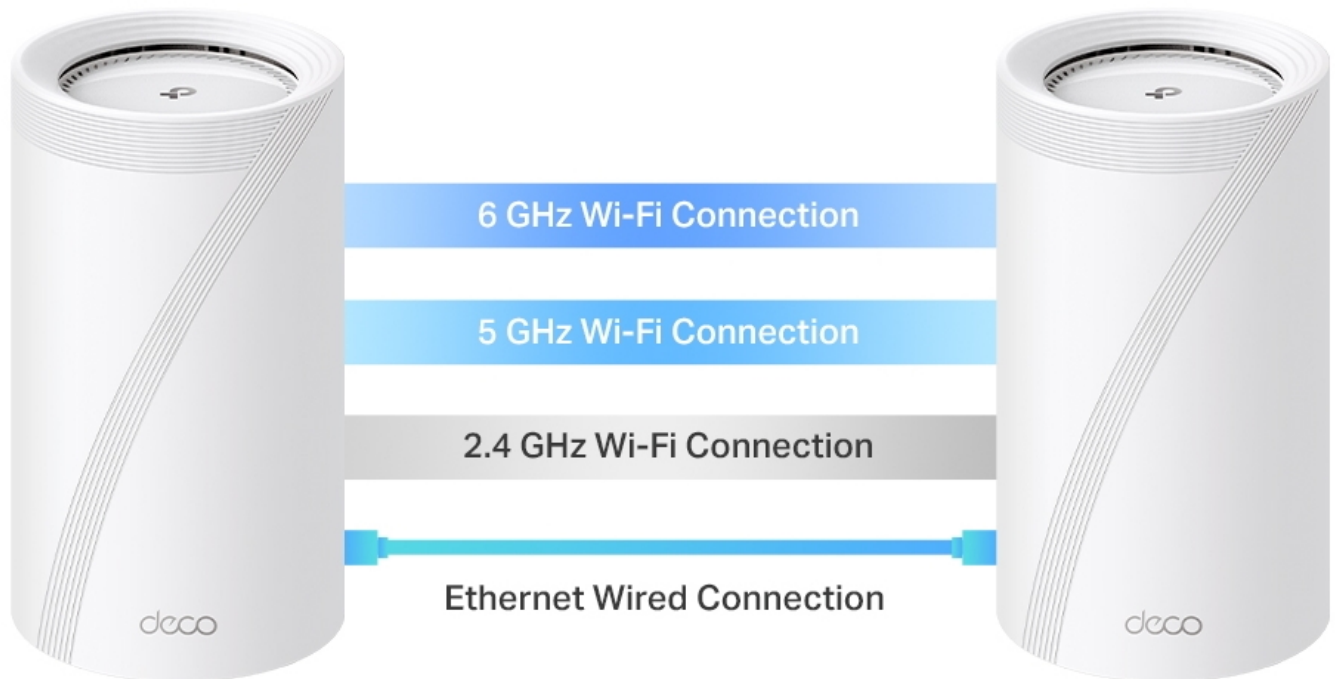

Popis

TP-Link Deco BE85 2 ks

3pásmový systém BE19000 Mesh Wi-Fi 7

Deco BE85 využívá systém více jednotek k dosažení bezproblémového celoplošného Wi-Fi pokrytí - **eliminuje slabé oblasti signálu** jednou provždy! Pro pokrytí menších oblastí může jednotka fungovat i samostatně. Díky technologii **Deco Mesh** spolupracují jednotky na vytvoření jednotné sítě s jediným názvem sítě.

Systém jednotek Deco BE85 poskytuje rychlé a stabilní spojení rychlostí **až 19 000 Mb/s** s podporou standardu **802.11be (Wi-Fi 7)** a je tak ideální pro pokrytí celé domácnosti bezdrátovým signálem (součástí balení jsou 2 jednotky). Mezi další výhody patří také **kompatibilita s hlasovým ovládáním Amazon Alexa a systémem Google Home**.

Vynikající výkon kabelového připojení

Deco BE85 je vybaven dvěma 10G porty WAN/LAN - jedním portem RJ-45 a kombinovaným portem RJ-45/SFP+. Poskytuje tak flexibilní podporu pro optické i metalické připojení. Další porty 2,5 Gb/s a port USB 3.0 z něj činí ideální řešení pro zajištění vaší domácí sítě do budoucna.

Deco BE85 dokáže připojit bezdrátovou a kabelovou páteřní síť s každou jednotkou současně. A co víc, díky nejnovější technologii Wi-Fi 7 MLO se zvyšuje rychlost kombinované agregace bezdrátového a kabelového backhaułu systému. Tím se výrazně zlepšuje celková propustnost a snižuje latence.