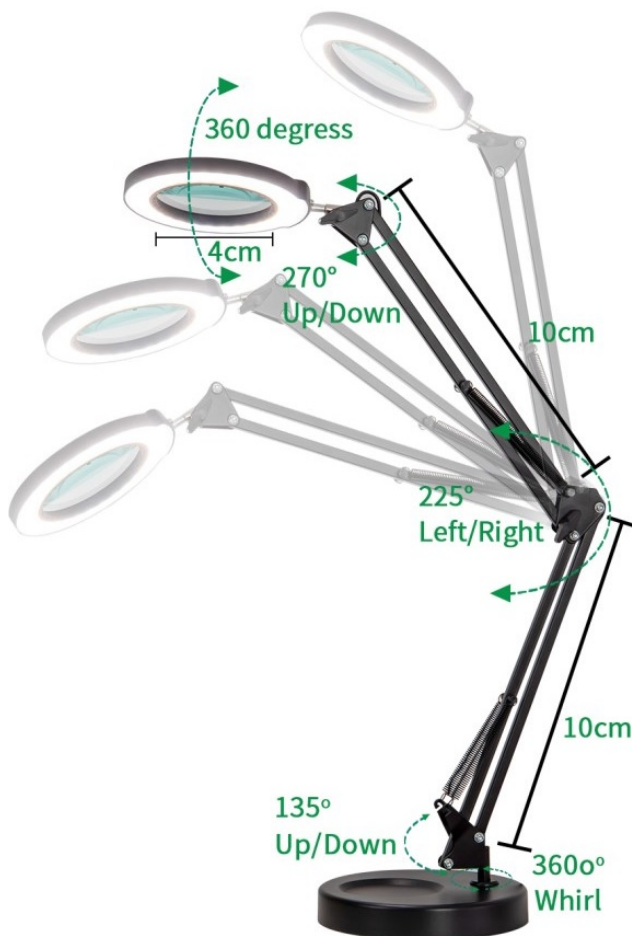

#### IMMAX ZOOM - stmívatelná LED lampička s flexibilním ramenem

Stolní LED lampička **IMMAX ZOOM** do kanceláře i na pracoviště. Díky **zvětšovací skleněné čočce** představuje ideálního pomocníka například do kosmetických salonů, dílen apod. Disponuje **nastavitelným ramenem a otočnou hlavou**, díky čemuž ji snadno upravíte do požadované pozice.

Proud světla tak směřujete podle svých požadavků. Současně vám umožní zvětšení části předmětu či dané plochy. **Zabudovaná lupa** je dostatečně prostorná, aby našla své uplatnění. **Dotyková tlačítka** umožní snadné ovládání.

### IMMAX LED stolní lampička ZOOM

Stmívatelná stolní LED lampička **se zvětšovací skleněnou čočkou** vhodná do dílen, kosmetických salonů, kanceláří atd. Lampu lze postavit na plochu nebo pevně upevnit kovovou svorkou na okraj stolu. Disponuje flexibilním ramenem o délce **70 cm** a natáčecí hlavou ve všech směrech, což umožňuje perfektní nastavení osvětlení při práci. Ovládání lampičky je velmi snadné díky dotykovým tlačítkům. Dostatečný průměr lupy (skla) o **velikosti 10 cm** umožňuje efektivní práci s lupou.

### ZÁKLADNÍ SPECIFIKACE

**Příkon:** 12 W

**Svítilivost:** 1200 lm

**Barva světla:** 3000-6500 K

**Vstupní napětí:** 5 V DC

**Materiál:** plast, hliník

**Barva:** černá