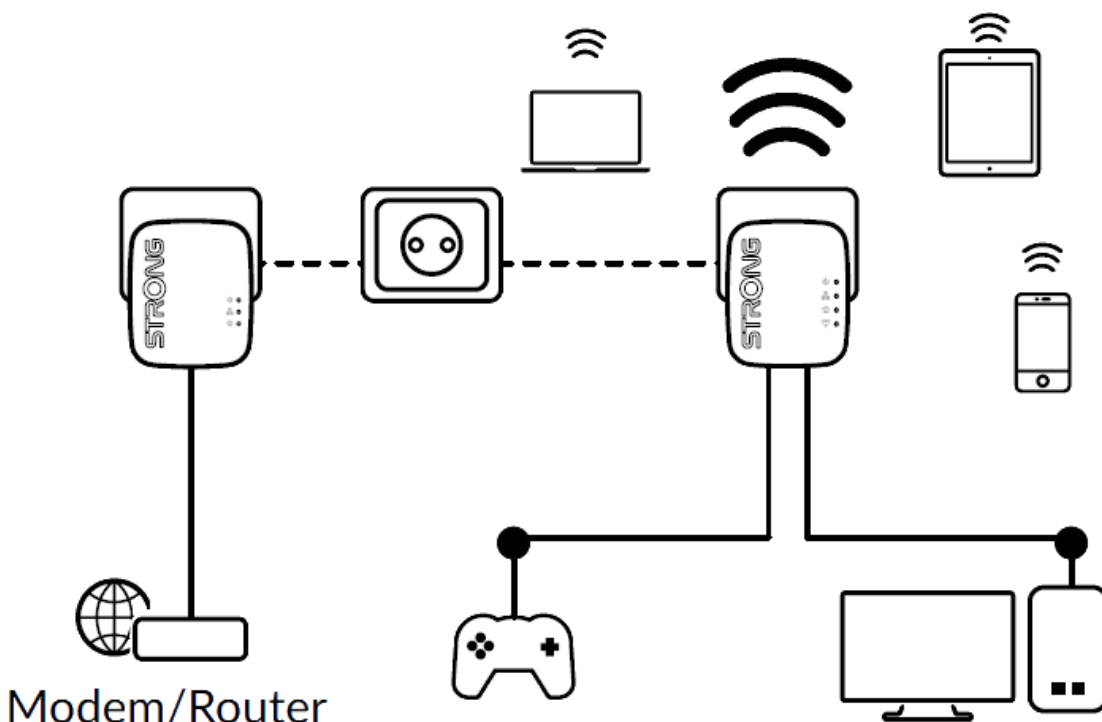

Vytvořte si velmi snadno vysokorychlostní **Wi-Fi hotspot** s rychlostí **až 300 Mbit/s** pomocí stávající elektroinstalace vaší domácnosti. Jednoduše připojte adaptér Powerline 600 MINI k vašemu stávajícímu internetovému modemu prostřednictvím **portu Ethernet** a okamžitě získáte připojení k internetu dostupné **z jakékoli napájecí zásuvky**. Pak pomocí adaptéru Wi-Fi 600 MINI můžete vytvořit ve vybrané místnosti nový Wi-Fi hotspot a během několika minut tak rozšířit pokrytí vaší domácnosti Wi-Fi signálem.

Sada obsahuje jeden adaptér Powerline 600 MINI a jeden adaptér Powerline Wi-Fi 600 MINI. Součástí balení jsou dva ethernet kabely.

ZÁKLADNÍ SPECIFIKACE

Přenosová rychlost: až 600 Mbit/s (300 Mbit/s bezdrátově)
Standard Powerline: HomePlug AV, IEEE802.3, IEEE802.3u
Dosah: až 300 m

Barva: bílá

Powerline 600 MINI

Rozhraní: 1× RJ-45 100/100 Mbps

Rozměry: 75 × 68 × 63 mm

Hmotnost: 79 g

Powerline Wi-Fi 600 MINI

Standard sítě: IEEE 802.11b/g/n

Rozhraní: 2× RJ-45 10/100 Mbps