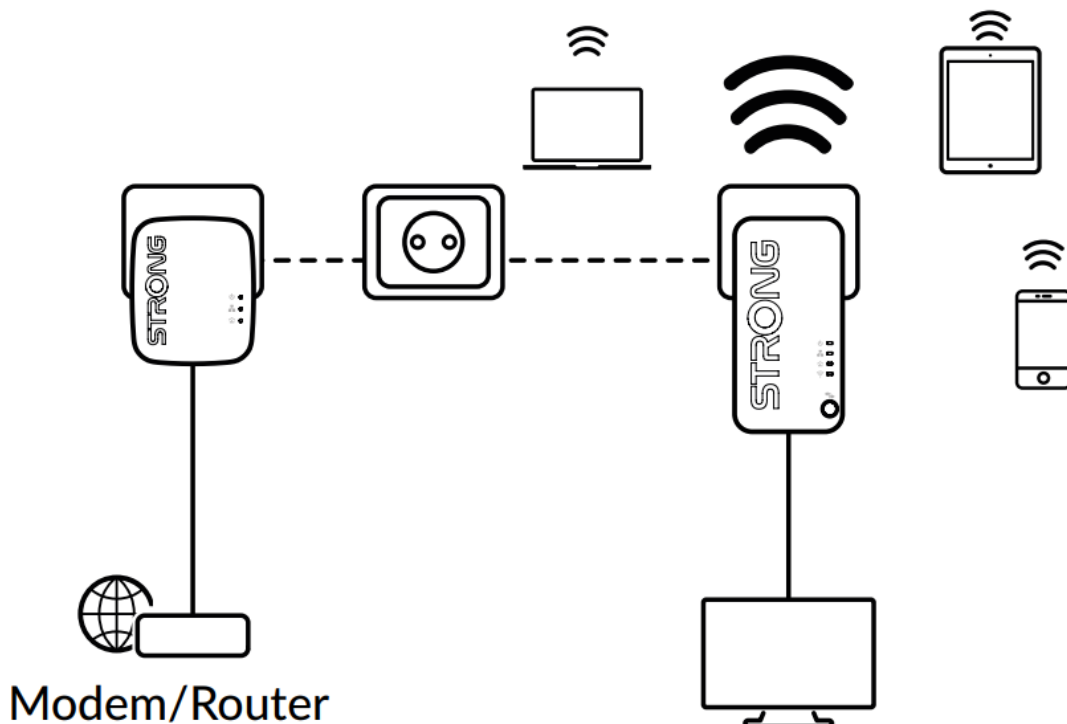

Strong Powerline WF 1000 DUO MINI

Vytvořte si velmi snadno vysokorychlostní **Wi-Fi hotspot** s rychlostí **až 750 Mbit/s** pomocí stávající elektroinstalace vaší domácnosti. Jednoduše připojte adaptér Powerline 1000 MINI k vašemu stávajícímu internetovému modemu prostřednictvím **portu Ethernet** a okamžitě získáte připojení k internetu dostupné **z jakékoli napájecí zásuvky**. Pak pomocí adaptéru Wi-Fi 1000 MINI můžete vytvořit ve vybrané místnosti nový Wi-Fi hotspot a během několika minut tak rozšířit pokrytí vaší domácnosti Wi-Fi signálem.

Sada obsahuje jeden adaptér Powerline 1000 MINI a jeden adaptér Powerline Wi-Fi 1000 MINI. Součástí balení jsou dva ethernet kabely.

ZÁKLADNÍ SPECIFIKACE

Přenosová rychlost: až 1000 Mbit/s (750 Mbit/s bezdrátově, 433 Mbit/s při 5 GHz, 300 Mbit/s při 2,4 GHz)
Standard Powerline: HomePlug AV2, HomePlug AV, IEEE802.3, IEEE802.3u

Dosah: až 300 m

Barva: bílá

Powerline 1000 MINI

Rozhraní: 1× RJ-45 100/100/1000 Mbps

Rozměry: 75 × 68 × 63 mm

Hmotnost: 79 g

Powerline Wi-Fi 1000 MINI

Standard sítě: IEEE 802.11b/g/n

Rozhraní: 1× RJ-45 10/100/1000 Mbps

Zabezpečení: 128bitové AES, WPA/WPA2, WPA-PSK/WPA2-PSK, podpora WPS

Rozměry: 117 × 72,5 × 60 mm

Hmotnost: 120 g