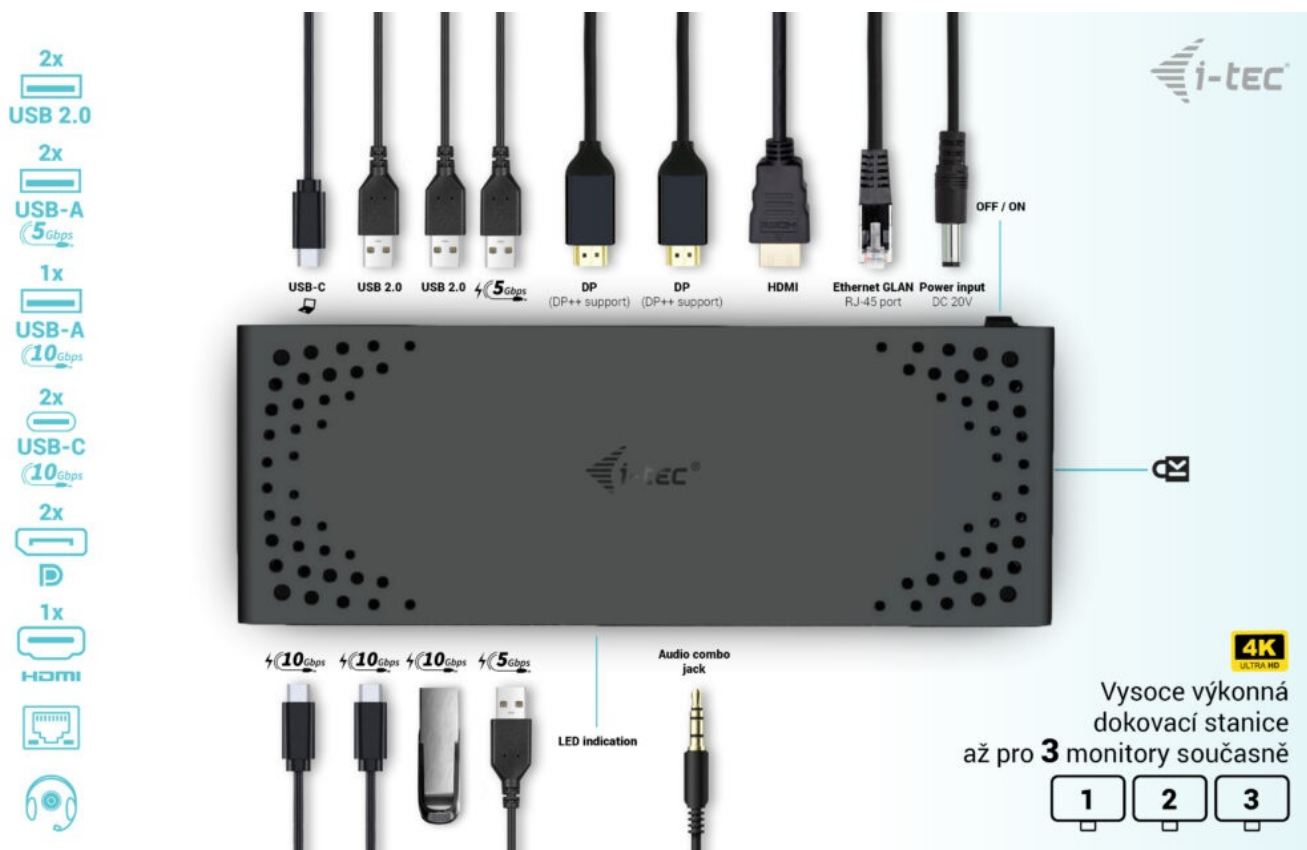

I-TEC USB-C TRIPLE DISPLAY DOCK GEN2 100W

Cena celkem:	4 610 Kč
	(bez DPH: 3 810 Kč)
Běžná cena:	5 071 Kč
Ušetříte:	461 Kč
Kód zboží:	DOCTEC0083
Part No.:	C31TRIPLE4KDOCKPD
Záruka:	24 měs.
Stav:	Nové zboží

Popis

Dokovací stanice i-tec USB-C Triple Display - připojte externí displeje a další periferie

Dokovací stanice i-tec USB-C Triple Display, která je kompatibilní s moderními notebooky, tablety a další výpočetní technikou. Disponuje **bohatou nabídkou konektorů**, abyste se při využívání periferních zařízení nemuseli omezovat. Mezi přednosti patří například **podporuje až 100W napájení** připojeného notebooku nebo tabletu, podpora **vysokého rozlišení 4K při obnovovací frekvenci až 60 Hz** nebo **kombinovaný 3,5mm audio/mikroport** pro rychlé připojení sluchátek, respektive headsetu.

Výkonná dokovací stanice i-tec USB-C Triple Display si poradí **až se 3 monitory současně**. Potěší také podpora extra rychlého přenosu dat nebo možnost montáže na monitor díky **VESA uchycení**.

I-TEC USB-C Triple Display Dock Gen2 100 W

Dokovací stanice umožňuje připojit notebook, tablet nebo smartphone k dalším monitorům a hardwaru. K počítači či notebooku se připojuje pomocí **USB-C portu s podporou Thunderbolt 3/4 a USB4**. Na podporovaných zařízeních je tak schopná přenášet i napájení **až 100 W**. K dokovací stanici je možné připojit až tři **4K monitory**. Vysokorychlostní přístup k internetu lze realizovat skrze přítomný **RJ-45** port. Pro připojení periférií jsou přítomny **dva USB-C, jeden USB 3.1, dva USB 3.0** a dva USB 2.0 porty. Dokovací stanici lze nainstalovat i dozadu za monitor s podporou **VESA** uchycení díky VESA držáku (není součástí), čímž získáte jak maximální pracovní efektivitu díky rozšiřitelnosti portů, tak i krásně uklizený stůl bez kabelů. Potěší také **slot pro bezpečnostní zámek** a vypínač dokovací stanice pro maximální úsporu elektrické energie.