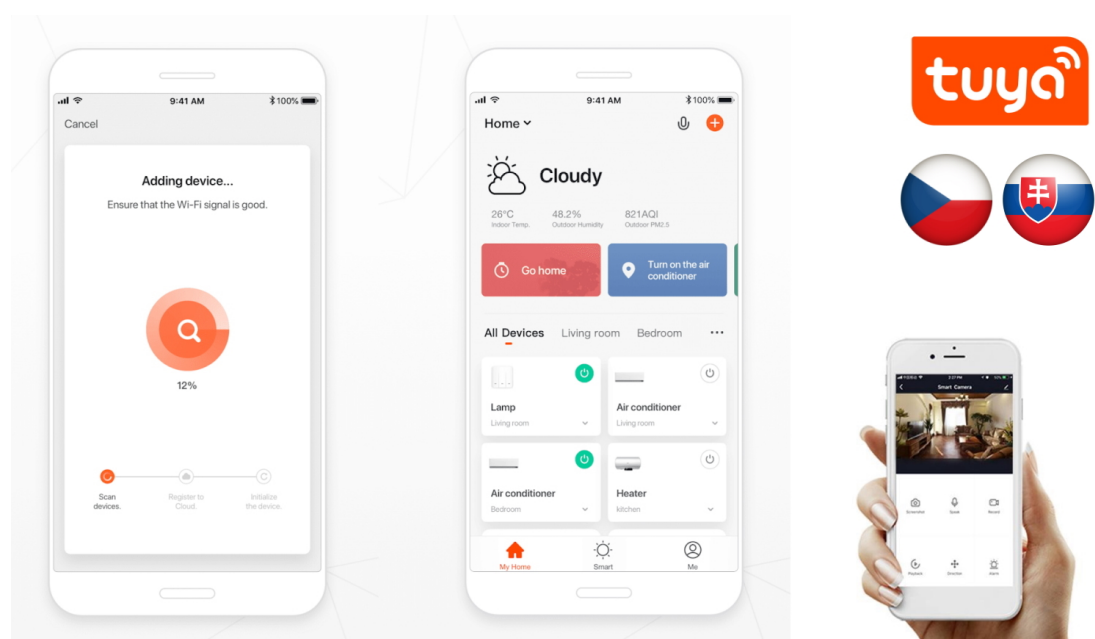

Stav: Nové zboží

Popis

IMMAX NEO DORMINE - chytré osvětlení, které má styl

Stahovací bodové světlo IMMAX NEO DORMINE SMART v elegantním designu se skvěle hodí do každé moderní domácnosti – do jídelny, kuchyně, ložnice nebo obývacího pokoje. **Závěsný systém** umožňuje variabilní nastavení výšky dle výšky stropu nebo vašich požadavků. **Barevná teplota 3000K** poskytuje příjemné osvětlení v místnosti. **Bodové světlo směřuje dolů** a osvětluje místo před vámi.

Současně poskytuje také **nepřímé osvětlení vzhůru bez oslnění**. Díky kompaktním rozměrům nezabere příliš prostoru. Samozřejmostí je funkce **stmívání**, takže se přizpůsobí všem vašim požadavkům. **Svítilno IMMAX NEO DORMINE SMART**

Ize jednoduše **ovládat pomocí aplikace Immax NEO PRO** ve vašem smartphonu nebo tabletu. Nechybí ani **fyzické dálkové ovládání**, které je součástí balení.

IMMAX NEO DORMINE SMART 6 W

Designové LED stahovací svítidlo, ideální např. nad kuchyňský ostrůvek či jídelní stůl. **Bodové světlo svítí dolů a jemné nepřímé světlo svítí vzhůru**, světlo vás tedy nebude nijak nepříjemně oslňovat. Závěsný systém umožňuje maximální **variabilitu výšky**, během sekundy stáhnete svítidlo dolů nebo vytáhnete zpět. Lustr se zafixuje vždy ve zvolené výšce. Svítidlo lze propojit s chytrou aplikací **IMMAX NEO PRO** a ovládat tak celou síť domácích světelných zdrojů skrze dálkový ovladač či aplikaci v mobilním telefonu. Systém je **kompatibilní s iOS, Android, Amazon Alexa, Apple Siri, Google Assistant, Tuya, Philips HUE či Somfy**. Dálkové ovládání je součástí balení.