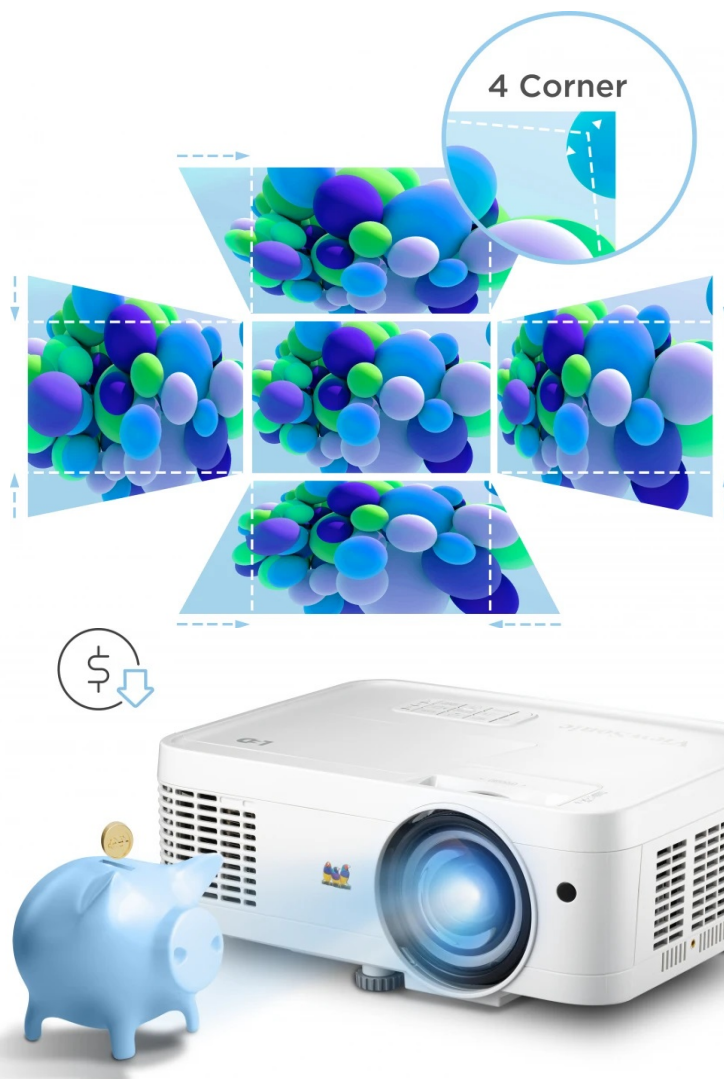

Pokročilá LED technologie na jedné straně snižuje spotřebu, na druhé straně podporuje **vysoký jas až 3000 ANSI lumenů**. Ve spojení s vysokým kontrastním poměrem produkuje jasný a dobře čitelný obraz i v osvětleném interiéru. Mezi další přednosti projektoru **ViewSonic LS560W** patří **krátká projekční vzdálenost**, která vám poskytne obří plochu o velikosti 100 palců ze vzdálenosti pouhých 1,1 m.

Samozřejmostí je přítomnost funkce pro korekci lichoběžníkového zkreslení obrazu. Možnost otáčení zajistí nastavení do požadovaného úhlu vertikálně a kreativní aplikace na stropy, stěny nebo podlahy. Konstrukce se vyznačuje přítomností pokročilého chlazení, které umožňuje bezproblémový **provoz v režimu 24/7**, a také **stupněm krytí IP5X** pro spolehlivé těsnění a ochranu optické jednotky před prachem.

ViewSonic LS560WH

Projektor s **krátkou projekční vzdáleností**, WXGA rozlišením **1280 × 800 px**, jasnem **3000 ANSI lumenů** a kontrastním poměrem **3 000 000 : 1**. Díky funkci digitálního zoomu a korekci lichoběžníkového zkreslení můžete mít obraz přesně tam, kde potřebujete. Projektor dokáže vytvořit promítací plochu **o velikosti až 300"**. Mimo to dokáže věrně zobrazit jakékoliv scény ve 2D i **3D**. Podporuje také **360° projekci**, promítání obrazu na strop, stěny, podlahu nebo dokonce šikmé plochy, například ve veřejných prostorech. Bezúdržbový provoz a dlouhou životnost projektoru zajistí prachotěsně uzavřená optická jednotka splňující certifikaci **IP5X**. Základní ozvučení zajistí **integrováný reproduktor** s výkonem 2 W.

Součástí balení je dálkové ovládání.

ZÁKLADNÍ SPECIFIKACE

Systém projekce: DLP

Rozlišení: 1280 × 800 px

Jas: 3000 ANSI lumenů

Kontrastní poměr: 3 000 000 : 1

Rozhraní: 1× HDMI, 1× USB, 1× audio výstup, 1× audio vstup, 1× RJ-45, 1× RS232