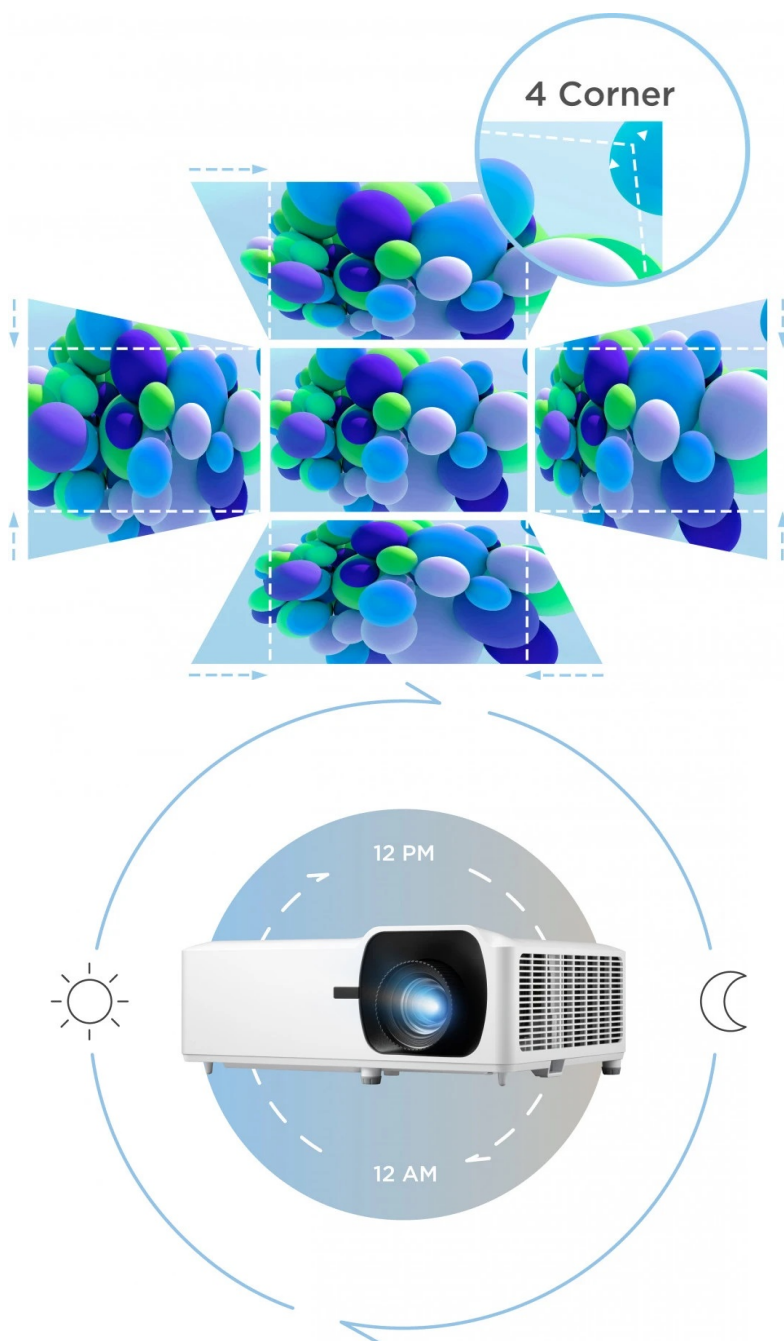

Projektor ViewSonic LS751HD pro jasné a čisté prezentace v zasedací místnosti nebo školní učebně. Je vybaven **laserovou technologií nové generace** a vysokou svítivostí 5000 ANSI lumenů. **2. generace laser-fosforové technologie** podporuje lepší barevný výkon, jas a tepelnou odolnost. Produkuje **konzistentní podání obrazu** a díky **Full HD rozlišení** je obraz čistý, ostrý a s celou škálou detailů, takže se optimálně hodí i do větších prostor.

Projektor ViewSonic LS751HD umožňuje promítání na **ploše o velikosti až 300 palců** a zprostředkuje vám ultra velkou projekční obrazovku. Samozřejmostí jsou **funkce pro korekci obrazu** a úpravu do patřičných mezí. Díky **volnému otáčení** podporuje projekce na stropy, stěny nebo podlahy z nejrůznějších úhlů a všestranné využití například pro reklamu, inscenace či galerie.

ViewSonic LS751HD

Projektor s Full HD rozlišením **1920 × 1080 px** nabízí jas **5000 ANSI lumenů**, kontrastní poměr **3 000 000 : 1** a podporu **HDR a HLG**, díky čemuž zajistí kvalitní prezentace s ostrými detaily po celém plátně. Projektor dokáže vytvořit promítací plochu **o velikosti až 300"** a také zobrazit jakékoliv scény ve 2D i **3D**. Díky funkcím posunu objektivu, optického zoomu a korekci lichoběžníkového zkreslení můžete mít obraz přesně tam, kde potřebujete. Podporuje také **360° projekci**, promítání obrazu na strop, stěny, podlahu nebo dokonce šikmé plochy, například ve veřejných prostorech. Pokročilá konstrukce chlazení umožňuje nepřetržitý provoz bez zhoršení kvality obrazu nebo pracovního výkonu. Ozvučení zajišťují dva reproduktory s celkovým výkonem **30 W**. Součástí balení je dálkové ovládání.

ZÁKLADNÍ SPECIFIKACE

Systém projekce: DLP

Rozlišení: 1920 × 1080 px

Jas: 5000 ANSI lumenů

Kontrastní poměr: 3 000 000 : 1

Rozhraní: 2× HDMI, 1× RJ-45, 1× audio výstup, 1× RS232, 1× USB

Barva: bílá

Hmotnost: 4,5 kg