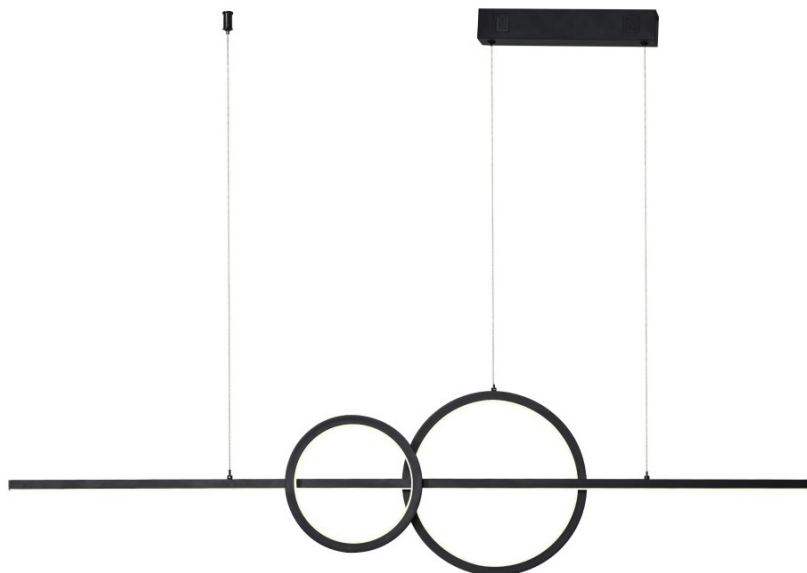

## Variabilní osvětlení nejen pro chytrou domácnost - IMMAX NEO LITE RONDAS

**LED stropní svítidlo IMMAX NEO LITE RONDAS Smart** přináší světlo do každé místnosti. Svým minimalistickým designem skvěle zapadne například do moderní kuchyně, jídelny, ale také třeba obývacího pokoje. Vyznačuje se snadnou a rychlou **instalací bez nutnosti brány (Bridge)**, takže snížíte pořizovací náklady a flexibilní ovládání je možná bezdrátově pomocí **Bluetooth** a síť Wi-Fi.

### IMMAX NEO LITE RONDAS 56 W

Elegantní závěsné LED svítidlo je skvělou volbou pro osvětlení kuchyňských ostrůvků a jídelních stolů. Osvětlení lze upravit

dle aktuální činnosti a zvolený odstín bílé barvy světla vnese do místnosti vždy jinou atmosféru.

**Vstupní napětí:** AC 220 V

**Rozměry:** 1313 × 60 mm

**Délka závěsu:** max. 1500 mm

**Barva:** černá

**Energetická třída (EEI):** G

---

**TuyaSmart:**

[Aplikace pro Android](#)