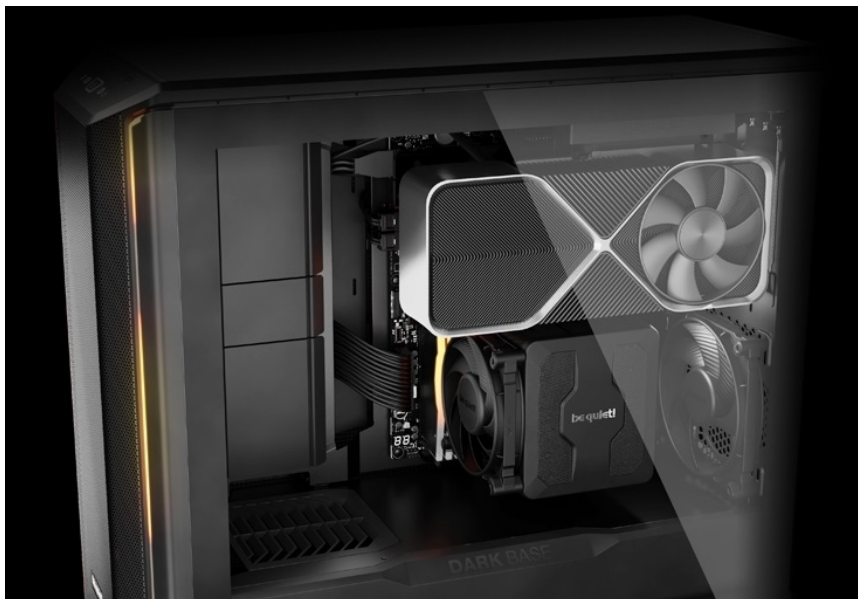

BE QUIET! DARK BASE 701 ČERNÁ

Cena celkem:	5 959 Kč
	(bez DPH: 4 925 Kč)
Běžná cena:	6 555 Kč
Ušetříte:	596 Kč
Kód zboží:	CASBQT1160
Part No.:	BGW58
Záruka:	36 měs.
Stav:	Nové zboží

Popis

Be quiet! DARK BASE 701 - rozjeté komponenty na jednom místě

PC skříň **Be quiet! DARK BASE 701** svým designem podporuje maximální průtok vzduch a stabilní chod celého systému. **Extra prodyšná konstrukce** je ideální pro výkonné komponenty, které jsou chlazeny vzduchem. Skříň ve formátu **Middle Tower** disponuje trojicí předinstalovaných ventilátorů, které skvěle balancují mezi chladicím výkonem a tichým provozem.

PC skříň Be quiet! DARK BASE 701 představuje ideální volbu pro všestranné využití, ať už v pracovní nebo multimediální sféře. Fanoušci estetiky ocení **konstrukci s průhlednou bočnicí**. Zkušení uživatelé zase mohou naplno využít vnitřní prostor skříně, který neklade téměř žádná omezení, co se kreativity týče. Je **kompatibilní s celou řadou komponent** různých formátů a velikostí, a to včetně třeba vodního chlazení. Samozřejmostí je výbava v podobě **prachových filtrů** nebo **konektorů**.

Be quiet! DARK BASE 701

Kvalitní počítačová skříň s průhlednou bočnicí formátu **Middle Tower** nabízí dostatek prostoru pro uložení **až pěti disků**. Předinstalovány jsou **tři 140 mm ventilátory**, které lze optimalizovat jak pro tichý chod, tak pro výkon bez kompromisu pomocí tlačítek na horním panelu. Zde se také nachází **dva porty USB 3.0**, jeden port **USB-C**, sluchátkový výstup a audio vstup pro mikrofon. Herní design ještě doplňuje elegantní **ARGB osvětlení**. Ve skříni je dostatek prostoru pro chladič CPU do