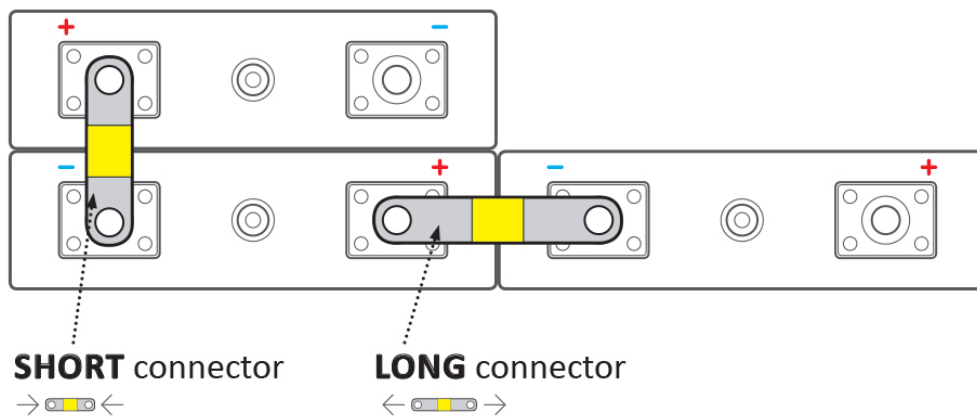

ELERIX EX-TC30/6

Cena celkem:

61 Kč
(bez DPH: 51 Kč)

Běžná cena:

67 Kč

Ušetříte:

6 Kč

Kód zboží:

BATELX0074

Part No.:

EX-TC30/6

Záruka:

24 měs.

Stav:

Nové zboží

Popis

ELERIX EX-TC30/6

Terminálový konektor **pro Lithiové články LiFePO4 značky ELERIX**. Konektor vhodný pro připojení baterií **ELERIX EX-L10, EX-L15 a EX-L25**. Skládá se z více vrstev měděného materiálu.

Zkontrolujte rozměry článků a vaše požadavky na připojení. Viz rozdíl v používání dlouhých a krátkých konektorů: