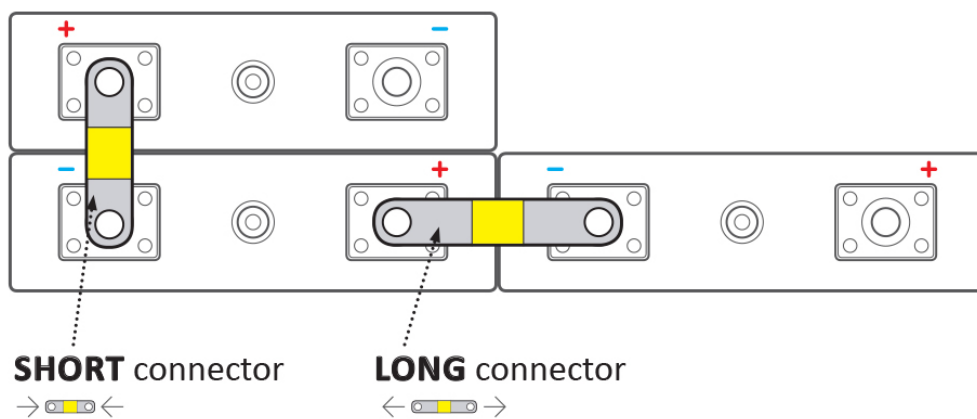

Kód zboží:

BATELX0076

Part No.:

EX-TC35/6

Záruka:

24 měs.

Stav:

Nové zboží

Popis

ELERIX EX-TC35/6

Terminálový konektor **pro Lithiové články LiFePO4 značky ELERIX**. Konektor vhodný pro připojení baterie **ELERIX EX-L25**. Skládá se z více vrstev měděného materiálu.

Zkontrolujte rozměry článků a vaše požadavky na připojení. Viz rozdíl v používání dlouhých a krátkých konektorů:

Zatížitelnost koncového konektoru není lineární! Zatížitelnost klesá s rostoucím průřezem svorkového konektoru.

ZÁKLADNÍ SPECIFIKACE

Rozteč: 35 mm

Rozměry: 47 × 12 × 1 mm

Kompatibilita: ELERIX EX-L25

Materiál: měď