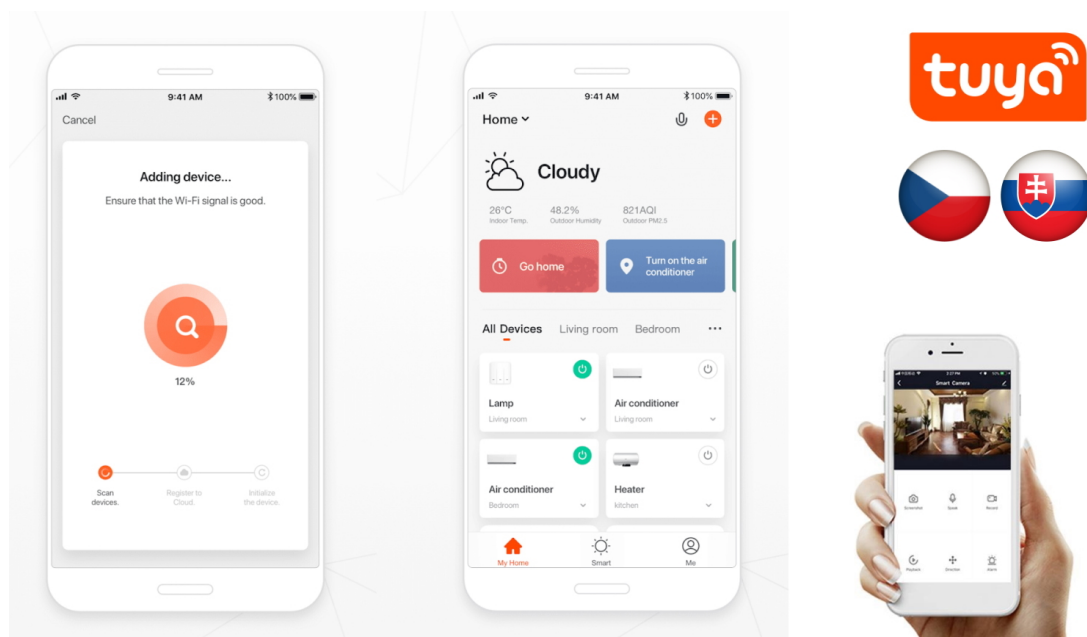

IMMAX NEO LITE Smart venkovní zásuvka typ F

Chytrá **venkovní Wi-Fi** zásuvka je navržena k **ovládání elektrických spotřebičů** odkudkoliv přes internet. Můžete tak automatizovat zapínání spotřebičů či sledovat **spotřebu energie**. Zásuvku lze kontrolovat, monitorovat a ovládat na dálku skrze bezplatnou aplikaci **IMMAX NEO PRO**, která je kompatibilní se systémy **TUYA**, Lidl a podporuje hlasové ovládání pomocí Google Assistant, Amazon Alexa a Apple Siri.