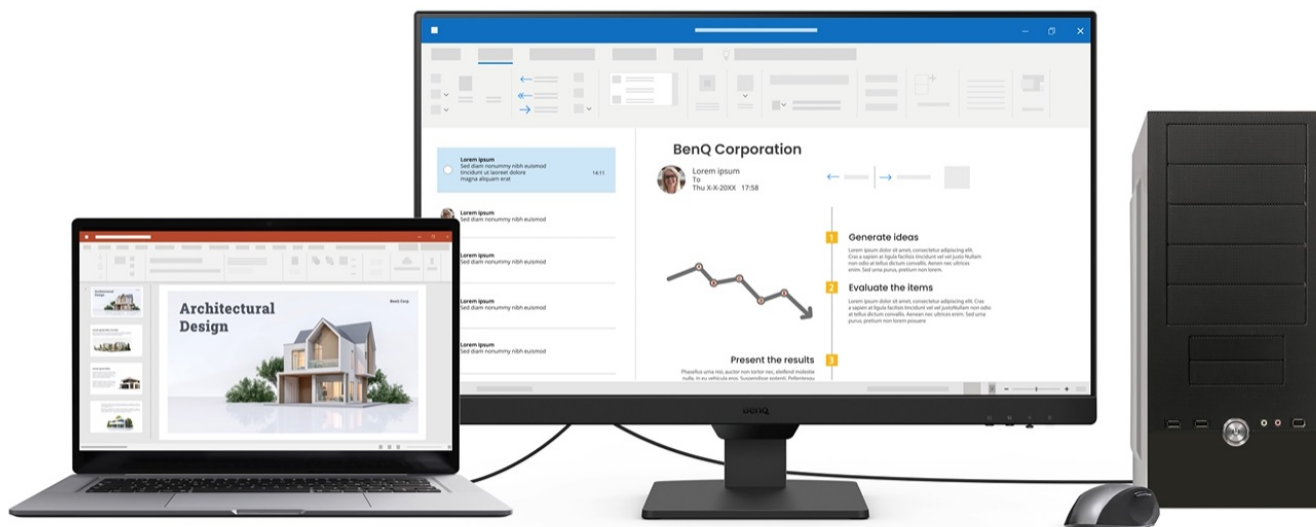

BENQ BL2790 27"

Cena celkem:	3 564 Kč (bez DPH: 2 946 Kč)
Běžná cena:	3 921 Kč
Ušetříte:	356 Kč
Kód zboží:	MON304011
Part No.:	9H.LM6LB.QBE
Záruka:	24 měs.
Stav:	Nové zboží

Popis

BenQ BL2790 - Full HD monitor s ochranou očí do kanceláře

Monitor BenQ BL2790 je ideálním pomocníkem na každé pracovní místo. Kancelářskou sestavu doplní o **Full HD displej s úhlopříčkou 27"**. Disponuje IPS panelem, který produkuje **široké pozorovací úhly** a obsah můžete sledovat pohodlně a bez zkreslení i při pohledu ze stran. **Full HD rozlišení** podporuje čistý a ostrý obraz, který je dobře čitelný a vhodný pro činnost s aplikacemi, surfování po internetu, čtení dokumentů i sledování multimédií.

Mezi hlavní přednosti patří přítomná konektivita, díky které **monitor BenQ BL2790** jednoduše připojíte k firemním zařízením. Rozhraní **HDMI** a **DisplayPort** jsou navržena pro moderní přístroje, mezi vstupními zdroji obrazu lze přepínat tak, abyste zvýšili efektivitu práce. **Ovládací tlačítka** jsou umístěna s ohledem na snadnou dostupnost a nastavení. Displej kromě komfortní plochy dále potěší **100Hz obnovovací frekvencí**, která umožní rychlé vykreslování obsahu.

Součástí balení je HDMI kabel.

ZÁKLADNÍ SPECIFIKACE

Typ panelu: IPS

Úhlopříčka: 27"

Poměr stran: 16 : 9

Rozlišení: 1920 × 1080 px

Kontrastní poměr: 1300 : 1

Doba odezvy: 5 ms