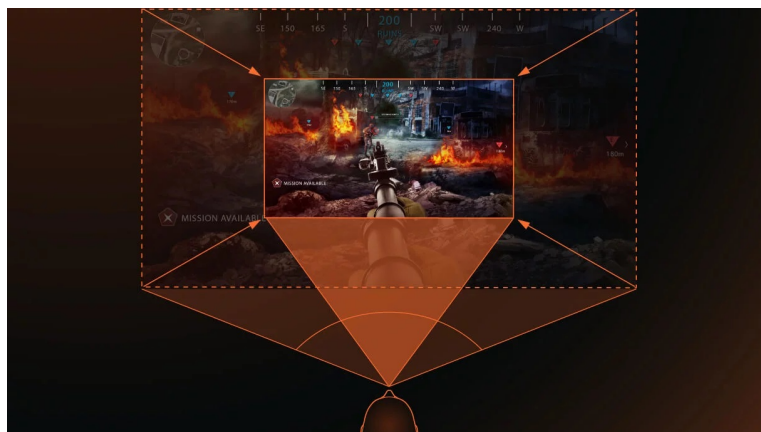

Pro moderní herní konzole

Projektor BenQ X500i disponuje celou řadou režimů pro široké spektrum herních žánrů. Obraz optimalizuje pro potřeby efektivního hraní sportovních titulů, RPG, stříleček nebo akčních her. Tento model je navržen **pro konzole Xbox, PlayStation, a dokonce i Nintendo Switch**. Díky **režimu Auto Game Mode** projektor ihned detekuje vstupní zdroj obrazu a načte herní režim v předchozí konfiguraci.