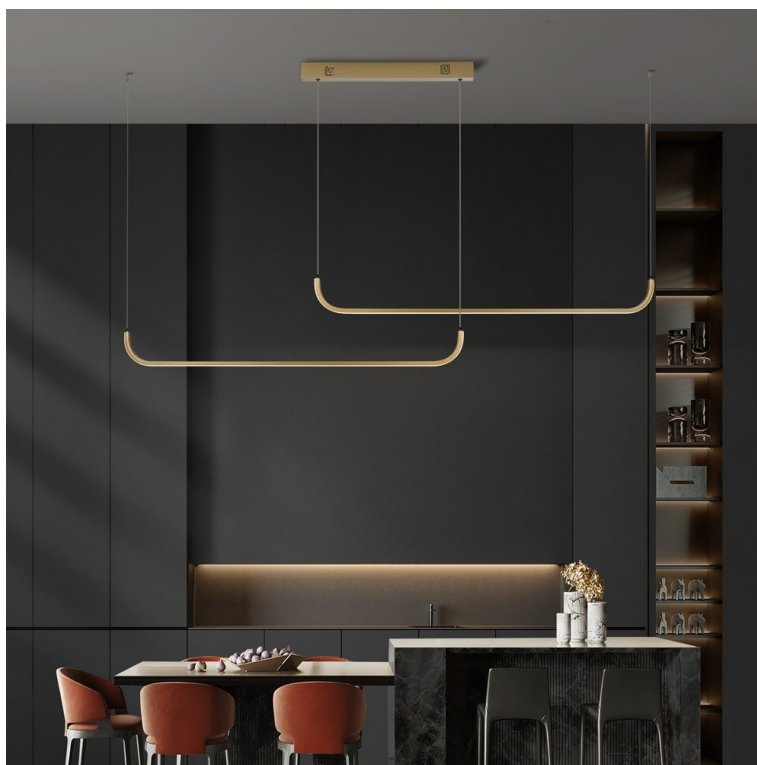

IMMAX NEO PATTINI SMART DVOJITÉ ZLATÉ

Cena celkem:	6 274 Kč (bez DPH: 5 185 Kč)
Běžná cena:	6 901 Kč
Ušetříte:	627 Kč
Kód zboží:	OSVIMM1316
Part No.:	07228L
Záruka:	36 měs.
Stav:	Nové zboží

Popis

IMMAX NEO PATTINI - Smart LED osvětlení pro milovníky elegance

LED svítidlo IMMAX NEO PATTINI pro zavěšení na strop, které je vhodné pro osvětlení kuchyně, osobní pracovny nebo kanceláře. Velmi decentní design se hodí do každého moderního interiéru. Nabízí praktické smart funkce, které vám zpříjemní každodenní pracovní i soukromý život. **Bílé světlo** lze nastavit v **rozmezí barevné teploty 3000-6000 K**, díky čemuž je vhodné pro každodenní činnosti, aktivizaci lidského organismu a udržení pozornosti během dne.

Stepless dimming: 5%-100%

Color Temperature

IMMAX NEO PATTINI Smart dvojité zlaté

Stropní závěsné svítidlo pro chytrou domácnost, které dokonale osvětlí interiér a tenký design nezahlcuje prostor. Dvě tenká zaoblená 120 cm dlouhá ramena lze zavěsit variabilně a zvolit tak délku lustru **od 160 do 280 cm**. Hodí se jak do kuchyní a jídelen, tak i pracoven a kanceláří. Možnost **výběru odstínu bílé** barvy zútulní interiér. Osazeno je **integrováním LED modulem** a podporuje bezdrátový komunikační protokol **ZigBee 3.0**. To umožňuje ovládání celé sítě domácích světelných zdrojů skrze **dálkový ovladač** či aplikaci **IMMAX NEO PRO** v mobilním telefonu. Tato svítidla jsou vhodná do systému osvětlení **IMMAX NEO, Tuya** či **Philips HUE a dalších**. Samozřejmostí je kompatibilita s hlasovým ovládáním přes Amazon Alexa, Google Assistant nebo Apple Siri.