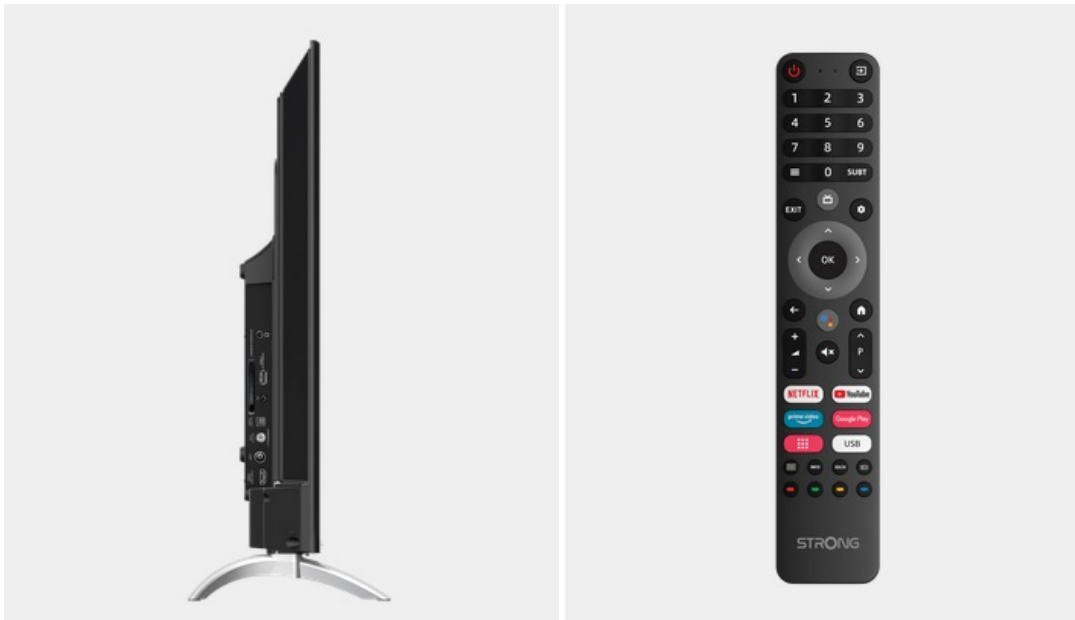

Chytrý LED televizor Strong SRT43UD6593 pro pestrou multimediální zábavu i filmový odpočinek. Nabízí ultra jemné rozlišení obrazu ve 4K a vysoký dynamický rozsah **HDR**, díky čemuž zajišťuje realistickou reprodukci obrazu i barev. Pro příjem signálu slouží integrovaný **tuner DVB-T2/S2/C** s podporou dekódování H.265/ HEVC.

Strong SRT43UD6593

Smart LED televizor nabízí úhlopříčku **43"** a **4K Ultra HD** rozlišení 3840 × 2160 obrazových bodů. Pro příjem televizního vysílání je připraven **DVB-T2/S2/C** tuner s podporou dekódování **H.265/ HEVC**. Připojení k internetu lze realizovat jak drátově pomocí **RJ-45** portu, tak bezdrátově skrze technologii **Wi-Fi**. Pro přehrávání multimédií je možné využít **dva USB porty** a o zvuk se starají integrované reproduktory s celkovým výkonem **20 W**. K dispozici je také hotelový mód, který neumožňuje změnu nastavení bez přístupového kódu. Mezi další přednosti patří podpora **HDR10**, **Google Assistant** a **Image Quality Ratio 1000**. Jako operační systém byl zvolen **Android 11**.

Barva: černá-stříbrná