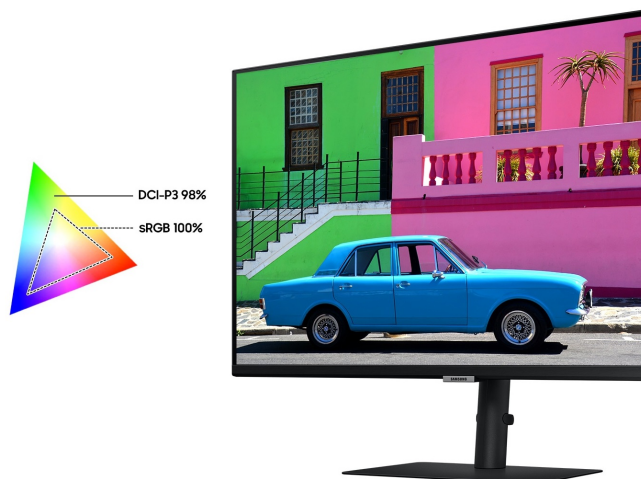

Samsung ViewFinity S80PB - profesionální obraz i ochrana očí

Využijte vysoké rozlišení **monitoru Samsung ViewFinity S80PB** pro náročnou práci i multimediální zábavu. Podporuje profesionální činnost, tvorbu multimediálního obsahu i jeho sledování a editaci. Díky vysokému **UHD rozlišení** vám zprostředkuje obraz do nejmenších detailů. Dokonalou reprodukci obrazu po stránce barev, ostrosti i velmi drobných efektů oceníte při té nejnáročnější designérské práci, činnosti s grafikou apod. **IPS panel** se širokými pozorovacími úhly podporuje sledování živých barev i při pohledu ze stran.

98% pokrytí barevného prostoru DCI-P3 zajistí barvy na profesionální úrovni. Vysoká přesnost a odladění i jemných odstínů ocení všichni designéři, grafici a další kreativci napříč obory. **Plocha o velikosti 32"** umožní komfortní práci s aplikacemi i nástroji ve více oknech najednou. Nechybí ani rozmanité možnosti připojení. Ke zdroji obrazu monitor **Samsung ViewFinity S80PB** připojíte pomocí rozhraní **HDMI, DisplayPort, USB-C** a nechybí ani **LAN port RJ-45** pro přímé a rychlé připojení k internetu.

Samsung ViewFinity S80PB

LED monitor s úhlopříčkou **32"** a rozlišením **3840 × 2160** bodů nabízí kontrastní poměr **1000 : 1**, jas **350 cd/m²**, dobu odezvy **5 ms** a 98 % pokrytí barevného prostoru DCI-P3. Použitím technologie **IPS** je dosaženo širokých pozorovacích úhlů **178° horizontálně i vertikálně**. K dispozici jsou **tři porty USB 3.0**, ethernetový port **RJ-45** a univerzální port **USB-C**, který kromě vysokorychlostního přenosu videa a dat umožňuje napájení připojených zařízení až do 90 W. Zajisté potěší také **výškově nastavitelný stojan** či funkce **Pivot**, která umožňuje otočení obrazovky o 90°.