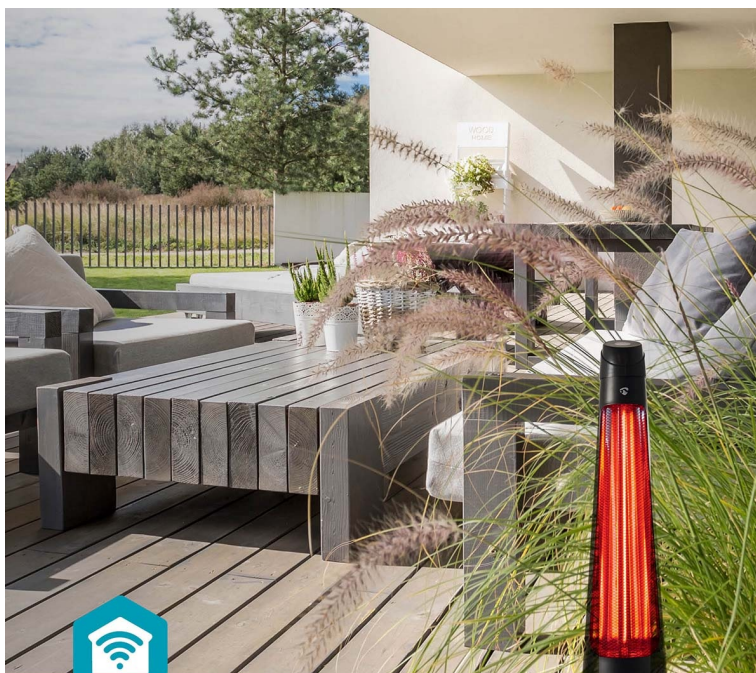

Nedis SmartLife

Ovládání ohřívače terasy Nedis HTPA21BKW je rychlé a pohodlné pomocí **aplikace Nedis Smartlife**. Ze svého smartphonu tak můžete zatopit dříve, než se vydáte na terasu, klidně z pohodlí gauče. **Nedis HTPA21BKW** je určen pro využití ve venkovním prostředí, čemuž odpovídá také konstrukce se **stupněm krytí IP24**. Samozřejmostí je snadné přenášení a bezpečností opatření, která zamezí například převrácení, respektive **automatické vypnutí**, pokud k tomuto incidentu dojde.